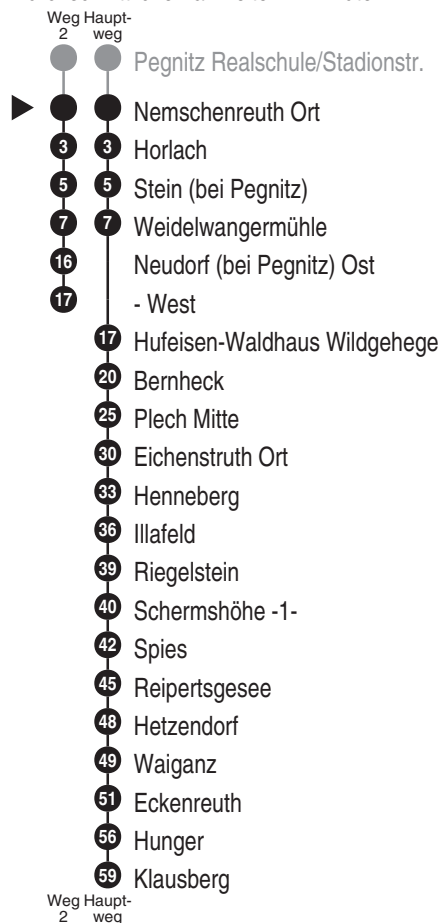

**Bus**  
**386**

**DB**  
Omnibusverkehr Franken GmbH  
NL Oberfranken; Verkaufsbüro Bayreuth  
Tunnelstr. 15; 95448 Bayreuth  
**Tel. 0911 65005665**  
www.dbregiobus-bayern.de  
kundendialog.regiobusbayern@  
deutschebahn.com

**OVF**

**VGN**

Abfahrten auf Ihr Handy:  
QR-Code abfotografieren

<http://m.vgn.de/ezm/ovf/de:09472:22671>

Abfahrtszeiten ab  
**Nemschenreuth Ort**

Richtung

**Klausberg**

Gültig ab 14.12.2025

Durchschnittliche Fahrzeiten in Minuten

Uhr	Montag - Freitag	Samstag	Sonn- / Feiertag	Uhr
4				4
5				5
6				6
7				7
8				8
9				9
10				10
11				11
12	33 <sup>2</sup> <sub>bv</sub> V01			12
13	13 <sup>V01</sup> <sub>bv</sub>			13
14				14
15				15
16				16
17				17
18				18
19				19
20				20
21				21
22				22
23				23
0				0

\* Am 15.8. (Mariä Himmelfahrt) kein Verkehr; Am Faschingsdienstag Verkehr wie an Samstagen

Fahrten ohne Fahrwegangabe nehmen den Hauptweg V01 = nur an Schultagen bv = verkehrt am letzten Schultag vor den Sommer- u. Weihnachtsferien, sowie am ersten Schultag nach den Sommerferien und am Gregori-Festtag mit der Abfahrtszeit um 11:20 Uhr