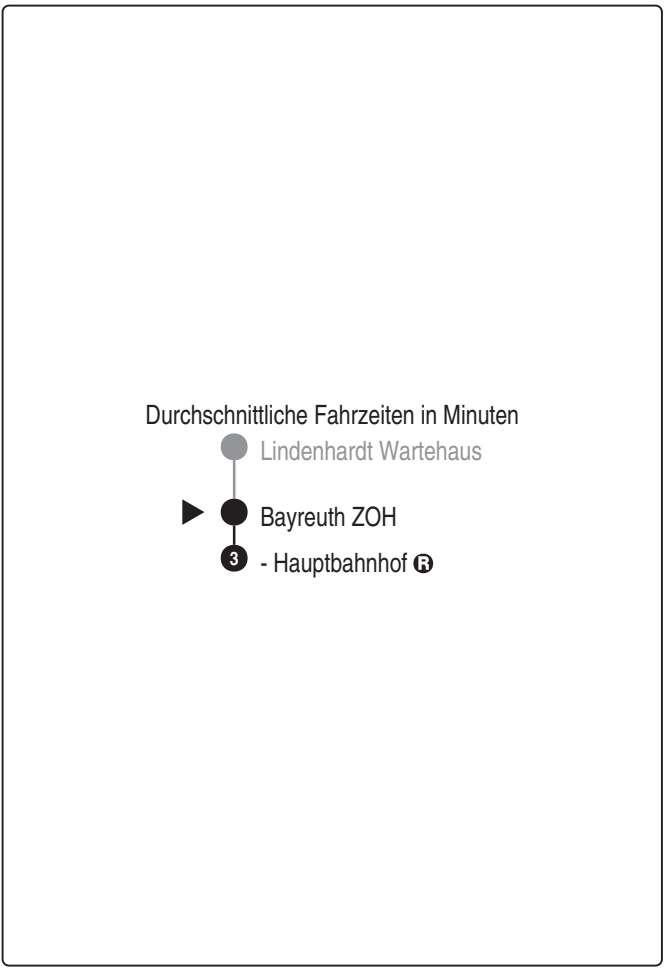

 Abfahrten auf Ihr Handy:
 QR-Code abfotografieren

<http://m.vgn.de/ezm/ovf/de:09462:22300>

Abfahrtszeiten ab
Bayreuth ZOH

Richtung

Bayreuth Hbf 

Gültig ab 14.12.2025

Uhr	Montag - Freitag	Samstag	Uhr
4			4
5			5
6			6
7			7
8			8
9	35	35	9
10			10
11			11
12			12
13			13
14			14
15			15
16			16
17			17
18			18
19			19
20			20
21			21
22			22
23			23
0			0

Weitere Fahrten Bayreuth - Creußen siehe Linie 371