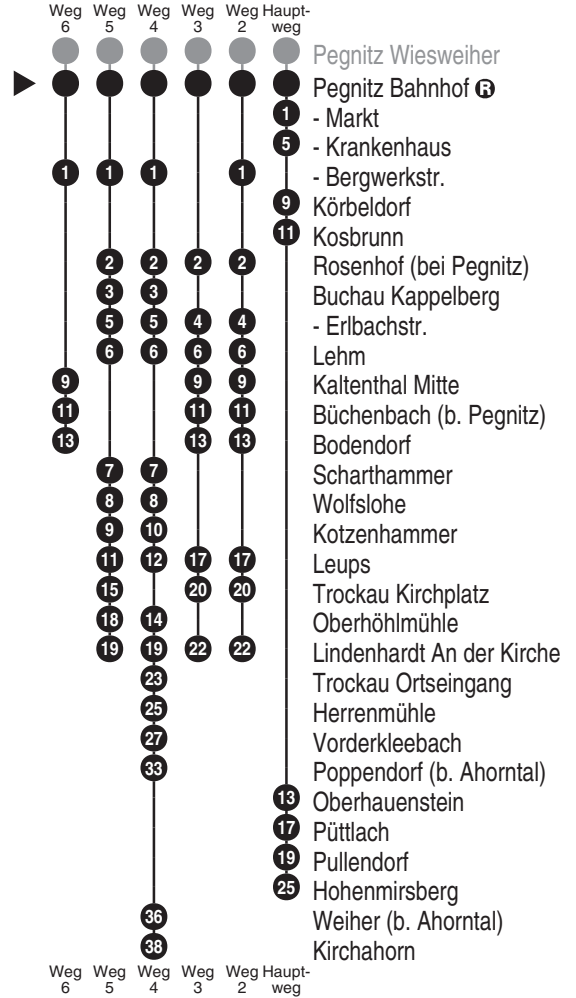

OVF

Omnibusverkehr Franken GmbH
 NL Oberfranken; Verkaufsbüro Bayreuth
 Tunnelstr. 15; 95448 Bayreuth
Tel. 0911 65005665
 www.dbregiobus-bayern.de
 kundendialog.regiobusbayern@
 deutschebahn.com

Abfahrten auf Ihr Handy:
 QR-Code abfotografieren

<http://m.vgn.de/ezm/ovf/de:09472:22600>

Abfahrtszeiten ab
Pegnitz Bahnhof

Richtung
Hohenmirsberg
 (Kirchahorn)

Gültig ab 14.12.2025
 Am 24. und 31.12. Verkehr wie samstags

Durchschnittliche Fahrzeiten in Minuten

* Am Faschingsdienstag Verkehr wie an Samstagen
 Ferien: 22.12.2025-05.01.2026, 16.-20.02., 30.03.-10.04., 26.05.-05.06., 03.08.-14.09., 02.-06.11., 18.11.

Fahrten ohne Fahrwegangabe nehmen den Hauptweg

2...6 = fährt Weg 2 bis 6

■ = verkehrt bis Trockau Ortseingang

V01 = nur an Schultagen

Vb5 = nur freitags an schulfreien Tagen

ALT = Anrufliantaxi (ALT): Anmeldung min. 1 Stunde vor Fahrtantritt unter Tel. 09241 2697 (Taxi Krieg).