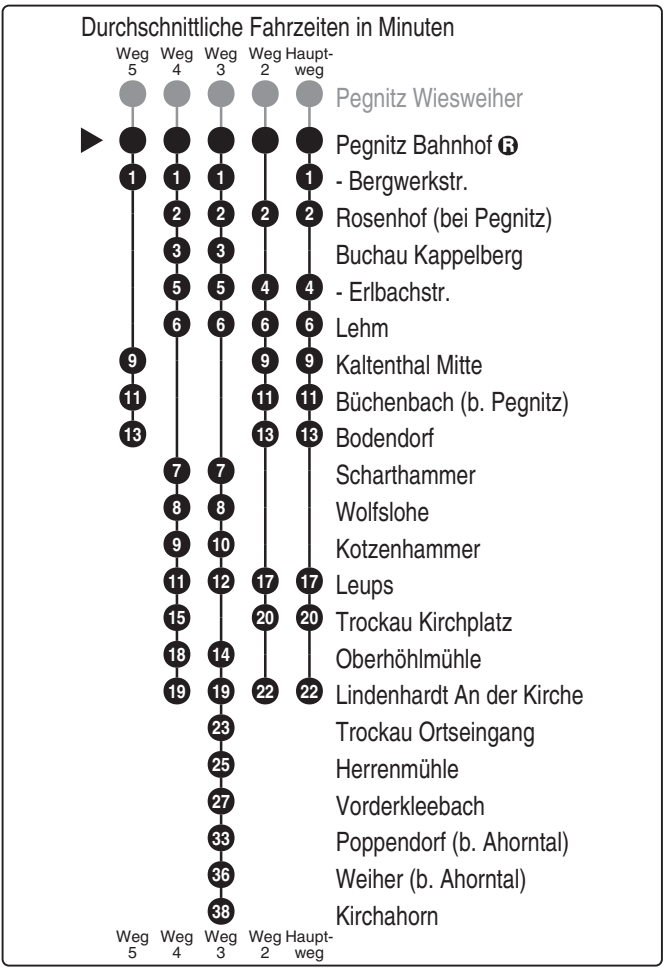

* Am Faschingsdienstag Verkehr wie an Samstagen
 Ferien: 22.12.2025-05.01.2026, 16.-20.02., 30.03.-10.04., 26.05.-05.06., 03.08.-14.09., 02.-06.11., 18.11.
 ALT = Anrufliinentaxi (ALT): Anmeldung min. 1 Stunde vor Fahrtantritt unter Tel. 09241 2697 (Taxi Krieg). Alt = Anrufliinentaxi (ALT): Anmeldung min. 1 Stunde vor Fahrtantritt unter Tel. 09270 91222 (Fa. Püttner).
 Alle Angaben ohne Gewähr efa103; 26.05.2026 11:52:23; 53-388-1-H; j26; 22600

Omnibusverkehr Franken GmbH
 NL Oberfranken; Verkaufsbüro Bayreuth
 Tunnelstr. 15; 95448 Bayreuth
Tel. 0911 65005665
www.dbregiobus-bayern.de
kundendialog.regiobusbayern@deutschebahn.com

Abfahrten auf Ihr Handy:
 QR-Code abfotografieren

<http://m.vgn.de/ezm/ovf/de:09472:22600>

Abfahrtszeiten ab
Pegnitz Bahnhof 

Richtung

Lindenhardt An der Kirche
(Kirchahorn)

Gültig ab 14.12.2025
 Am 24. und 31.12. Verkehr wie samstags

Uhr	Montag - Freitag*	Samstag*	Sonn-/Feiertag (auch 15.8.)	Uhr
4				4
5				5
6				6
7				7
8				8
9	33 ^{Alt}	33 ² _{ALT}	33 ² _{ALT}	9
10				10
11	33 ^{Alt}	33 ² _{ALT}	33 ² _{ALT}	11
12				12
13	12 ^{3,■} _{Vb5} 20 ^{4,V01} _{bv} 33 ^{Alt}	33 ² _{ALT}	33 ² _{ALT}	13
14				14
15	33 ^{ALT}			15
16	33 ⁵ _{Alt} 45 ³ _{H5r}			16
17	33 ² _{Alt}	33 ² _{ALT}	33 ² _{ALT}	17
18				18
19				19
20				20
21				21
22				22