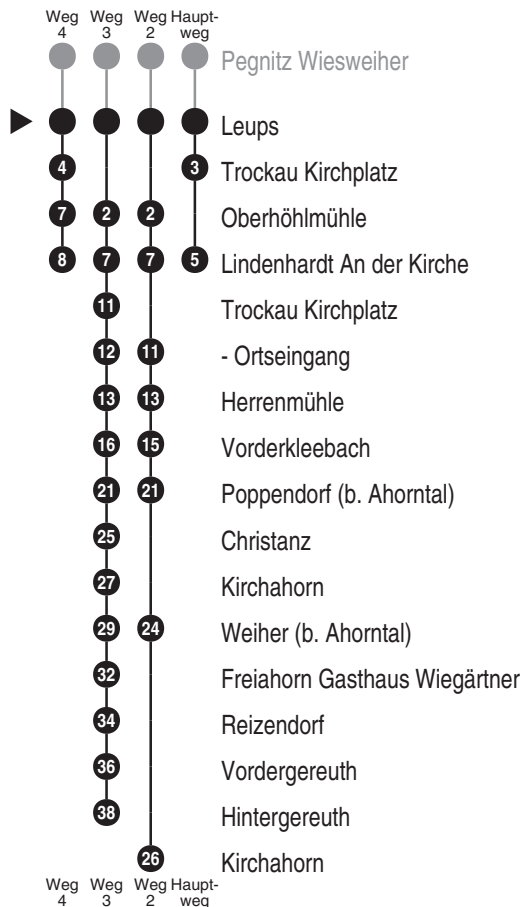

Bus
388

OVF

Omnibusverkehr Franken GmbH
NL Oberfranken; Verkaufsbüro Bayreuth
Tunnelstr. 15; 95448 Bayreuth

Tel. 0911 65005665
www.dbregiobus-bayern.de
kundendialog.regiobusbayern@
deutschebahn.com

Abfahrten auf Ihr Handy:
QR-Code abfotografieren

<http://m.vgn.de/ezm/ovf/de:09472:22705>

Abfahrtszeiten ab

Leups

Richtung

Lindenhardt An der Kirche

(Kirchahorn)

Gültig ab 14.12.2025

Am 24. und 31.12. Verkehr wie samstags

Durchschnittliche Fahrzeiten in Minuten

Uhr	Montag - Freitag*	Samstag*	Sonn-/Feiertag (auch 15.8.)	Uhr
4				4
5				5
6				6
7				7
8				8
9	50^{Alt}	50^{ALT}	50^{ALT}	9
10				10
11	50^{Alt}	50^{ALT}	50^{ALT}	11
12				12
13	22^{3, V01}_{bv} 23^{2, ■}_{Vb5} 31^{4, V01}_{bv} 50^{Alt}	50^{ALT}	50^{ALT}	13
14				14
15	50^{ALT}			15
16	57²_{H5r}			16
17	50^{Alt}	50^{ALT}	50^{ALT}	17
18				18
19				19
20				20
21				21
22				22

* Am Faschingsdienstag Verkehr wie an Samstagen

Ferien: 22.12.2025-05.01.2026, 16.-20.02., 30.03.-10.04., 26.05.-05.06., 03.08.-14.09., 02.-06.11., 18.11.

Fahrten ohne Fahrwegangabe nehmen den Hauptweg

2...4 = fährt Weg 2 bis 4

■ = verkehrt bis Trockau Ortseingang

V01 = nur an Schultagen

Vb5 = nur freitags an schulfreien Tagen

ALT = Anruflientaxi (ALT): Anmeldung min. 1 Stunde vor Fahrtantritt unter Tel. 09241 2697 (Taxi Krieg).

ALT = Anruflientaxi (ALT): Anmeldung min. 1 Stunde vor Fahrtantritt unter Tel. 09270 91222 (Fa. Püttner).

bv = verkehrt am letzten Schultag vor den Sommer- u. Weihnachtsferien, sowie am ersten

Schultag nach den Sommerferien und am Gregori-Festtag mit der Abfahrtszeit um 11:20 Uhr

H5r = an Schultagen ab Trockau bei Bedarf und nur zum Aussteigen weiter bis Kirchahorn