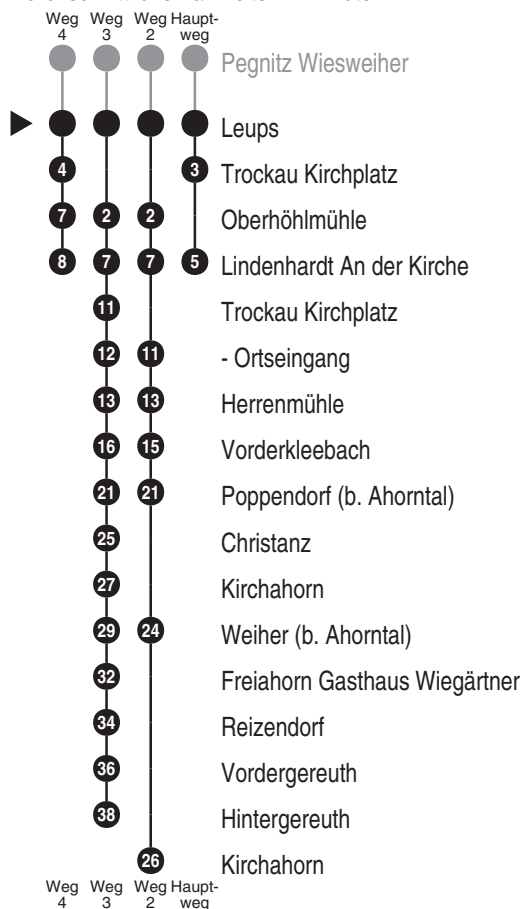

OVF

Omnibusverkehr Franken GmbH
NL Oberfranken; Verkaufsbüro Bayreuth
Tunnelstr. 15; 95448 Bayreuth
Tel. 0911 65005665
www.dbregiobus-bayern.de
kundendialog.regiobusbayern@deutschebahn.com

Abfahrten auf Ihr Handy:
QR-Code abfotografieren

<http://m.vgn.de/ezm/ovf/de:09472:22705>

Abfahrtszeiten ab

Leups

Richtung

Lindenhardt An der Kirche

(Kirchahorn)

Gültig ab 14.12.2025

Am 24. und 31.12. Verkehr wie samstags

Durchschnittliche Fahrzeiten in Minuten

Uhr	Montag - Freitag*	Samstag*	Sonn-/Feiertag (auch 15.8.)	Uhr
4				4
5				5
6				6
7				7
8				8
9	50^{Alt}	50^{ALT}	50^{ALT}	9
10				10
11	50^{Alt}	50^{ALT}	50^{ALT}	11
12				12
13	22^{3, V01}_{bv} 23^{2, ■}_{Vb5} 31^{4, V01}_{bv} 50^{Alt}	50^{ALT}	50^{ALT}	13
14				14
15	50^{ALT}			15
16	57²_{H5r}			16
17	50^{Alt}	50^{ALT}	50^{ALT}	17
18				18
19				19
20				20
21				21
22				22

* Am Faschingsdienstag Verkehr wie an Samstagen

Ferien: 22.12.2025-05.01.2026, 16.-20.02., 30.03.-10.04., 26.05.-05.06., 03.08.-14.09., 02.-06.11., 18.11.

Fahrten ohne Fahrwegangabe nehmen den Hauptweg

2...4 = fährt Weg 2 bis 4

■ = verkehrt bis Trockau Ortseingang

V01 = nur an Schultagen

Vb5 = nur freitags an schulfreien Tagen

ALT = Anruflinentaxi (ALT): Anmeldung min. 1 Stunde vor Fahrtantritt unter Tel. 09241 2697 (Taxi Krieg).

ALT = Anruflinentaxi (ALT): Anmeldung min. 1 Stunde vor Fahrtantritt unter Tel. 09270 91222 (Fa. Püttner).

bv = verkehrt am letzten Schultag vor den Sommer- u. Weihnachtsferien, sowie am ersten Schultag nach den Sommerferien und am Gregori-Festtag mit der Abfahrtszeit um 11:20 Uhr
H5r = an Schultagen ab Trockau bei Bedarf und nur zum Aussteigen weiter bis Kirchahorn