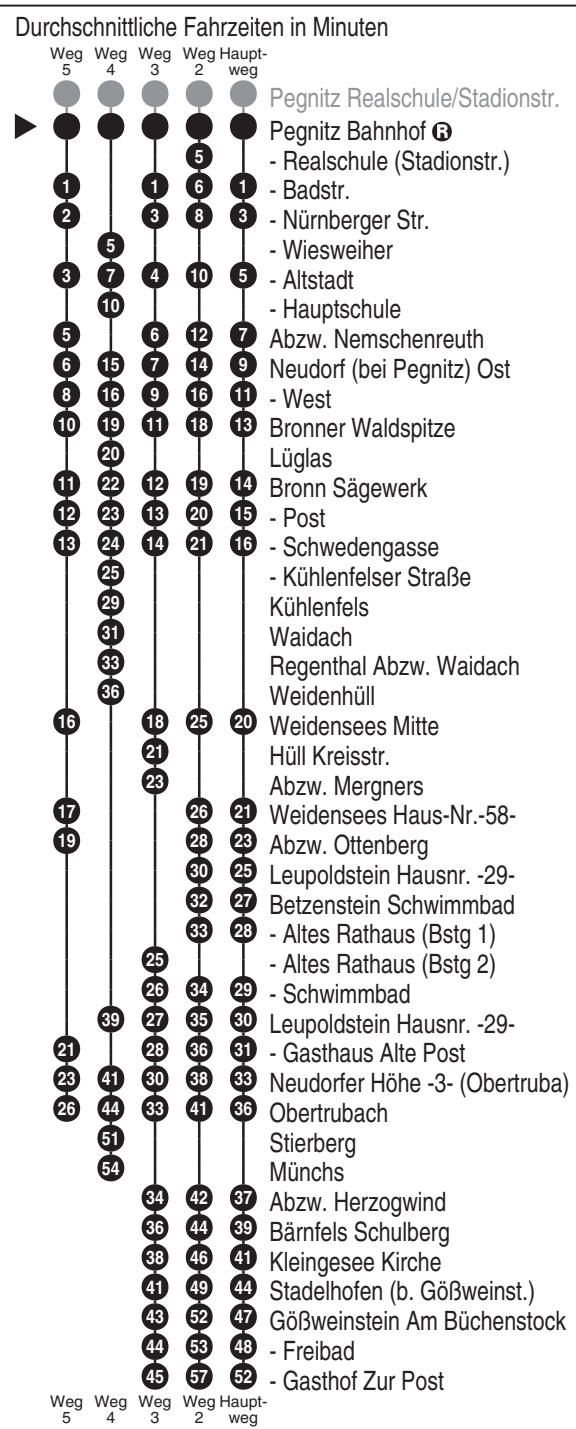

Abfahrten auf Ihr Handy:
 QR-Code abfotografieren

<http://m.vgn.de/ezm/ovf/de:09472:22600>

Abfahrtszeiten ab

Pegnitz Bahnhof

Richtung

Neudorf (Pegnitz)

Kühlenfels

Gößweinstein Gasthof Zur Post

Änderungsfahrplan, gültig ab 01.02.2026

Uhr	Montag - Freitag*	Uhr
7		7
8	15 ⁵ _{nFa}	8
9		9
10		10
11		11
12	45 ^{VF} 50 ^{2,V01} _{bv} 59 ^{4,V01} _{bv}	12
13		13
14		14
15		15
16	50 ³ _{nFa}	16
17		17

* Am 15.08. und am Faschingsdienstag kein Verkehr
 Fahrten ohne Fahrwegangabe nehmen den Hauptweg
 2...5 = fährt Weg 2 bis 5
 V01 = nur an Schultagen
 VF = nur an schulfreien Tagen, nicht am Faschingsdienstag und an Mariä Himmelfahrt
 bv = verkehrt am letzten Schultag vor den Sommer- u. Weihnachtsferien, sowie am ersten Schultag nach den Sommerferien und am Gregori-Festtag mit der Abfahrtszeit um 11:20 Uhr
 nFa = verkehrt nicht am Faschingsdienstag (17.02.2026)