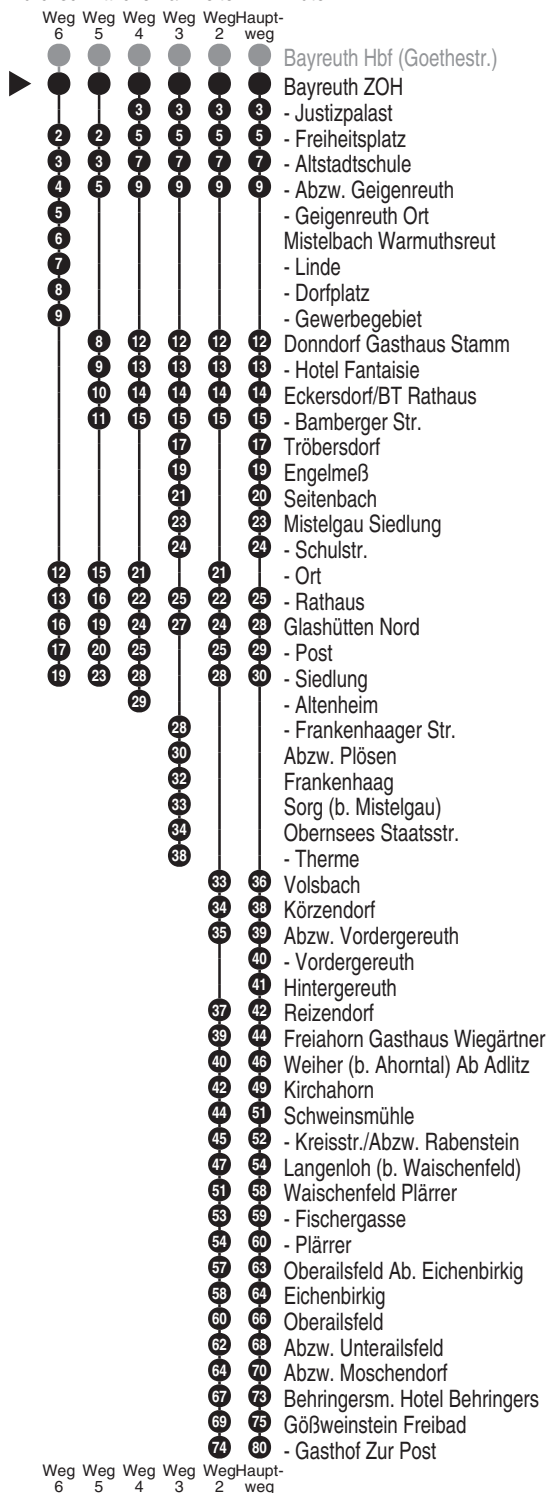

OVF

Omnibusverkehr Franken GmbH
NL Oberfranken; Verkaufsbüro Bayreuth
Tunnelstr. 15; 95448 Bayreuth

Tel. 0911 65005665
www.dbregiobus-bayern.de
kundendialog.regiobusbayern@
deutschebahn.com

Abfahrten auf Ihr Handy:
QR-Code abfotografieren

<http://m.vgn.de/ezm/ovf/de:09462:22300>

Abfahrtszeiten ab

Bayreuth ZOH

Richtung

Mistelbach (Kr BT)

Eckersdorf (Kr BT)

Gößweinstein Gasthof Zur Post

Gültig ab 14.12.2025

Durchschnittliche Fahrzeiten in Minuten

Uhr	Montag - Freitag	Samstag	Sonn- / Feiertag	Uhr
5	21 ⁵			5
6	28 ⁶ _{V01}			6
7				7
8	03 ²			8
9				9
10				10
11				11
12				12
13	03 ¹⁴			13
14				14
16	33 ⁴			16
17	03			17
18	07 ² 33 ³			18