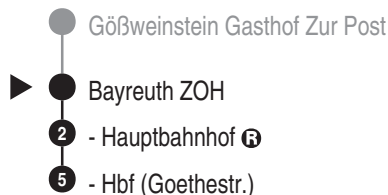

Bus
396

OVF

Omnibusverkehr Franken GmbH
NL Oberfranken; Verkaufsbüro Bayreuth
Tunnelstr. 15; 95448 Bayreuth
Tel. 0911 65005665
www.dbregiobus-bayern.de
kundendialog.regiobusbayern@
deutschebahn.com

Abfahrten auf Ihr Handy:
QR-Code abfotografieren

<http://m.vgn.de/ezm/ovf/de:09462:22300>

Abfahrtszeiten ab
Bayreuth ZOH

Richtung

Bayreuth Hbf (Goethestr.)

Gültig ab 14.12.2025

Durchschnittliche Fahrzeiten in Minuten

Uhr	Montag - Freitag	Samstag	Sonn- / Feiertag	Uhr
4				4
5				5
6				6
7				7
8				8
9				9
10				10
11	48			11
12				12
13				13
14				14
15				15
16	18			16
17	48			17
18				18
19	52			19
20				20
21				21
22				22
23				23
0				0