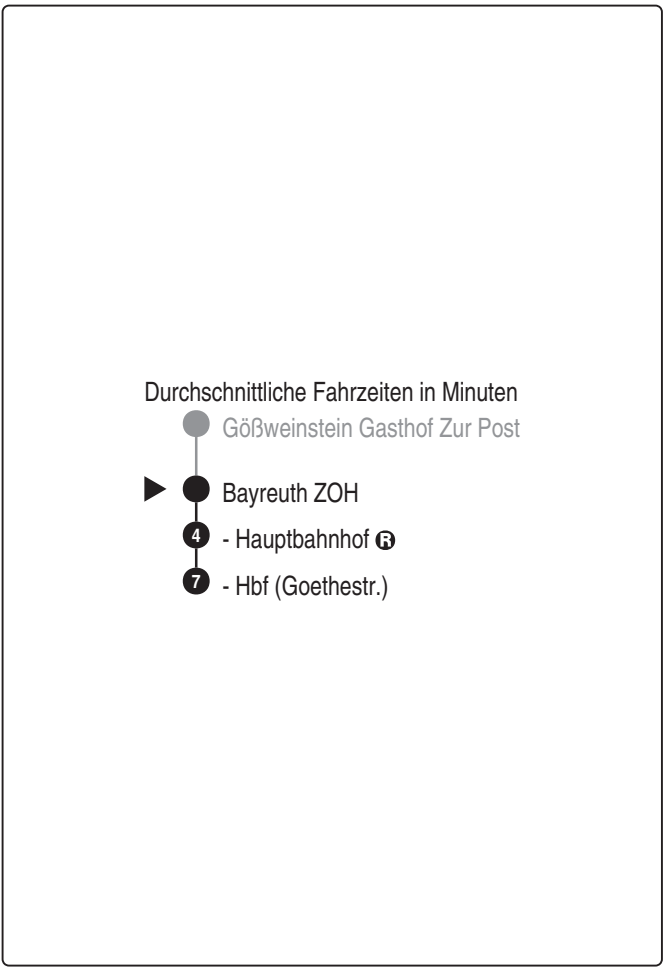

Abfahrten auf Ihr Handy:
QR-Code abfotografieren

<http://m.vgn.de/ezm/ovf/de:09462:22300>

Abfahrtszeiten ab
Bayreuth ZOH

Richtung
Bayreuth Hbf (Goethestr.)

Gültig ab 14.12.2025

Uhr	Montag - Freitag	Uhr
4		4
5		5
6		6
7		7
8		8
9		9
10		10
11		11
12		12
13		13
14	52	14
15		15
16	52	16
17		17
18		18
19		19
20		20
21		21
22		22
23		23
0		0