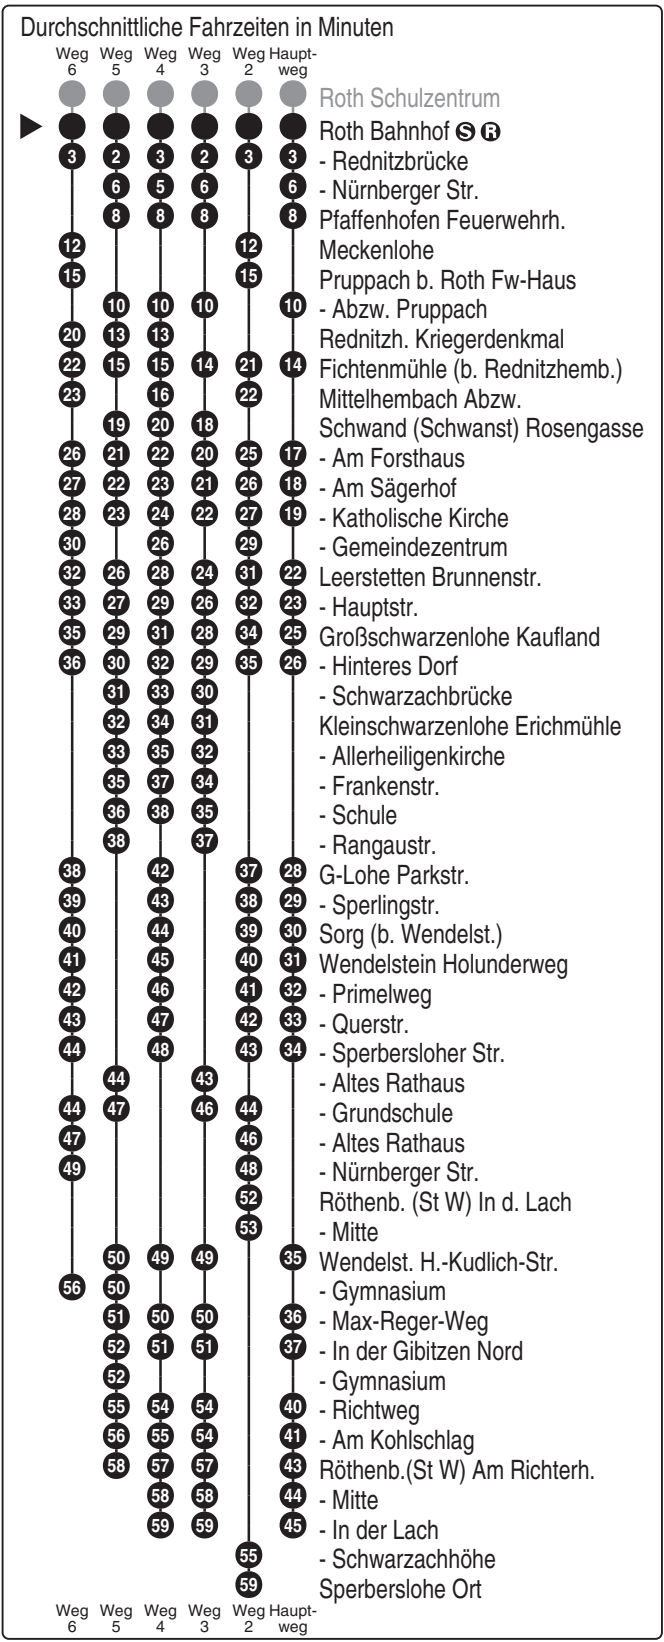

Omnibusverkehr Franken GmbH
 NL Mittelfranken; Verkaufsbüro Nürnberg
 Breslauer Str. 376; 90471 Nürnberg
Tel. 0911 65005665
www.dbregiobus-bayern.de
kundendialog.regiobusbayern@deutschebahn.com
deutschebahn.com

Abfahrten auf Ihr Handy:
 QR-Code abfotografieren

<http://m.vgn.de/ezm/ovf/de:09576:8000>

Abfahrtszeiten ab

Roth Bahnhof

Richtung

Leerstetten

Großschwarzenlohe

Röthenb. (St W) In d. Lach

(Sperberslohe Ort)

Gültig ab 14.12.2025

Uhr	Montag - Freitag	Uhr
10		10
11		11
12	24 ^{V01}	12
13	14 ^{V14} 19 ⁵ _{V01} 19 ² _{V01}	13
14		14
15	24 ³ _{V01} 24 ⁶ _{V01}	15
16	14 ⁴ _{V01}	16
17		17

Fahrten ohne Fahrwegangabe nehmen den Hauptweg 2...6 = fährt Weg 2 bis 6 V01 = nur an Schultagen V14 = nur an schulfreien Tagen
 Alle Angaben ohne Gewähr efa102; 30.05.2026 17:54:06; 53-604-1-H; j26; 8000