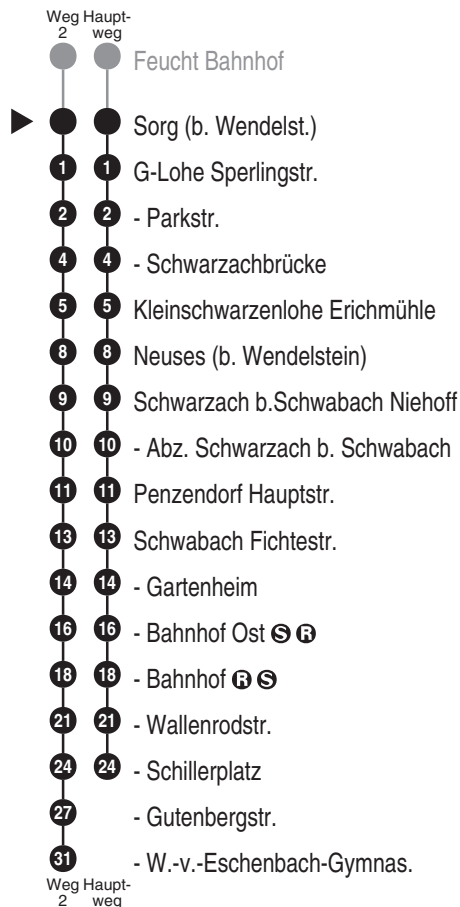

Abfahrten auf Ihr Handy:
 QR-Code abfotografieren

<http://m.vgn.de/ezm/ovf/de:09576:8193>

Abfahrtszeiten ab
Sorg (b. Wendelst.)

Richtung
Schwabach Schillerplatz
 (Schwab. W.-v.-Eschenb.-Gym)

Änderungsfahrplan, gültig ab 13.04.2026

Durchschnittliche Fahrzeiten in Minuten

Uhr	Montag - Freitag	Samstag	Uhr
4			4
5			5
6	36 ² _{V01}		6
7	01 ^{V01} _{MB} 03 ²		7
8	04 ²		8
9	33 ²		9
10		33	10
11	46		11
12	48 [■] _{V01}	33	12
13	34 ^{V01} 39		13
14	58		14
15	44		15
16	34 ^{V01}	33	16
17	14 42		17
18	53	33	18
19	34		19
20			20
21			21
22			22
23			23
0			0

Fahrten ohne Fahrwegangabe nehmen den Hauptweg 2 = fährt Weg 2 ■ = verkehrt bis Kleinschwarzenlohe Erichmühle V01 = nur an Schultagen MB = Midibus