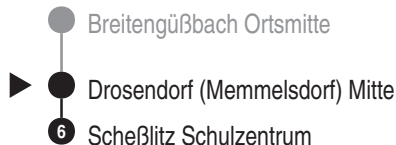

Abfahrten auf Ihr Handy:
QR-Code abfotografieren

<http://m.vgn.de/ezm/ovf/de:09471:20845>

Abfahrtszeiten ab

**Drosendorf
(Memmelsdorf) Mitte**

Richtung

Scheßlitz Schulzentrum

Gültig ab 14.12.2025

Durchschnittliche Fahrzeiten in Minuten