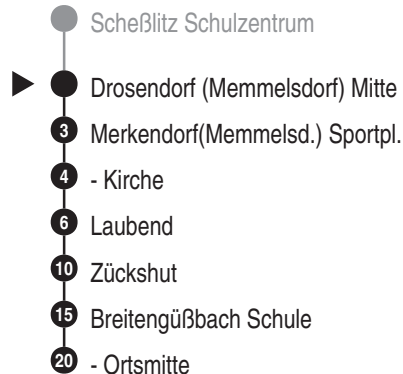

Bus
953

OVF

Omnibusverkehr Franken GmbH
NL Mittelfranken; Verkaufsbüro Nürnberg
Breslauer Str. 376; 90471 Nürnberg
Tel. 0911 65005665
www.dbregiobus-bayern.de
kundendialog.regiobusbayern@
deutschebahn.com

Abfahrten auf Ihr Handy:
QR-Code abfotografieren

<http://m.vgn.de/ezm/ovf/de:09471:20845>

Abfahrtszeiten ab

**Drosendorf
(Memmelsdorf) Mitte**

Richtung

Breitengüßbach Ortsmitte

Gültig ab 14.12.2025

Durchschnittliche Fahrzeiten in Minuten

Uhr	Montag - Freitag	Uhr
4		4
5		5
6		6
7		7
8		8
9		9
10		10
11		11
12		12
13	14 ^{V01} _{F2}	13
14		14
15		15
16		16
17		17
18		18
19		19
20		20
21		21
22		22
23		23
0		0

V01 = nur an Schultagen

F2 = verkehrt am letzten Schultag vor den Sommer- u. Weihnachtsferien,
sowie am ersten Schultag nach den Sommerferien um 11:30 Uhr