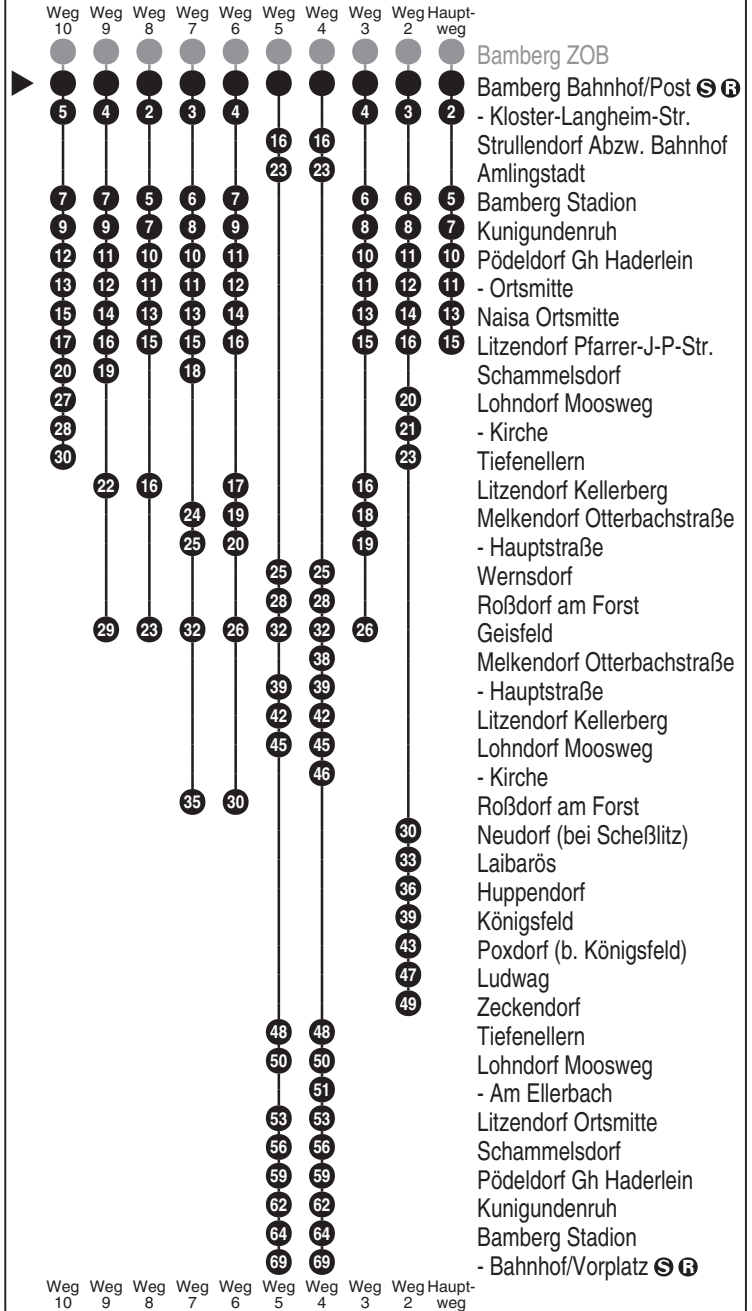

**Bus**  
**970**

**DB OVF**  
Omnibusverkehr Franken GmbH  
NL Mittelfranken; Verkaufsbüro Nürnberg  
Breslauer Str. 376; 90471 Nürnberg  
Tel. 0911 65005665  
www.dbregiobus-bayern.de  
kundendialog.regiobusbayern@  
deutschebahn.com

Abfahrten auf Ihr Handy:  
QR-Code abfotografieren

<http://m.vgn.de/ezm/de:09461:20001>

Abfahrtszeiten ab

**Bamberg Bahnhof/Post**

Richtung

**Litzendorf Pfarrer-J-P-Str.**

**(Bamberg Bahnhof/Vorplatz**

Gültig ab 14.12.2025

Durchschnittliche Fahrzeiten in Minuten

Uhr	Montag - Freitag	Samstag (nicht 15.8.)	Sonn-/Feiertag (auch 15.8.)	Uhr
6				6
7	00	35 <sup>X</sup> <sub>Wi</sub> 41 <sup>4</sup> <sub>So</sub>		7
8	00			8
9	38 <sup>8</sup>	00 <sup>4</sup> <sub>So</sub>	00 <sup>5</sup> <sub>So</sub>	9
10				10
11	05 <sup>9</sup>	00 <sup>X</sup> <sub>Wi</sub> 05 <sup>4</sup> <sub>So</sub>	05 <sup>5</sup> <sub>So</sub> 30 <sup>X</sup> <sub>Wi</sub>	11
12	14 <sup>3</sup>			12
13	22 <sup>2</sup>			13
14	25	05 <sup>X</sup> <sub>Wi</sub>		14
15				15
16	00 <sup>6</sup> 35 <sup>2</sup>	24 <sup>4</sup> <sub>So</sub> 30 <sup>X</sup> <sub>Wi</sub>	24 <sup>5</sup> <sub>So</sub> 30 <sup>X</sup> <sub>Wi</sub>	16
17	30 <sup>3</sup>			17
18	00 <sup>10</sup> 35 <sup>3</sup>		24 <sup>5</sup> <sub>So</sub>	18
19	30 <sup>7</sup>	24 <sup>4</sup> <sub>So</sub>		19
20				20

Fahrten ohne Fahrwegangabe nehmen den Hauptweg X = fährt nicht eingezeichneten Weg So = Sommerfahrt, verkehrt jährlich vom 01.05. bis 01.11. Wi = Winterfahrt, verkehrt nicht vom 1.5. - 1.11.  
2...10 = fährt Weg 2 bis 10 ■ = verkehrt bis Melkendorf Hauptstraße  
Alle Angaben ohne Gewähr efa102; 27.06.2026 17:31:53; 53-970-1-H; j26; 20001