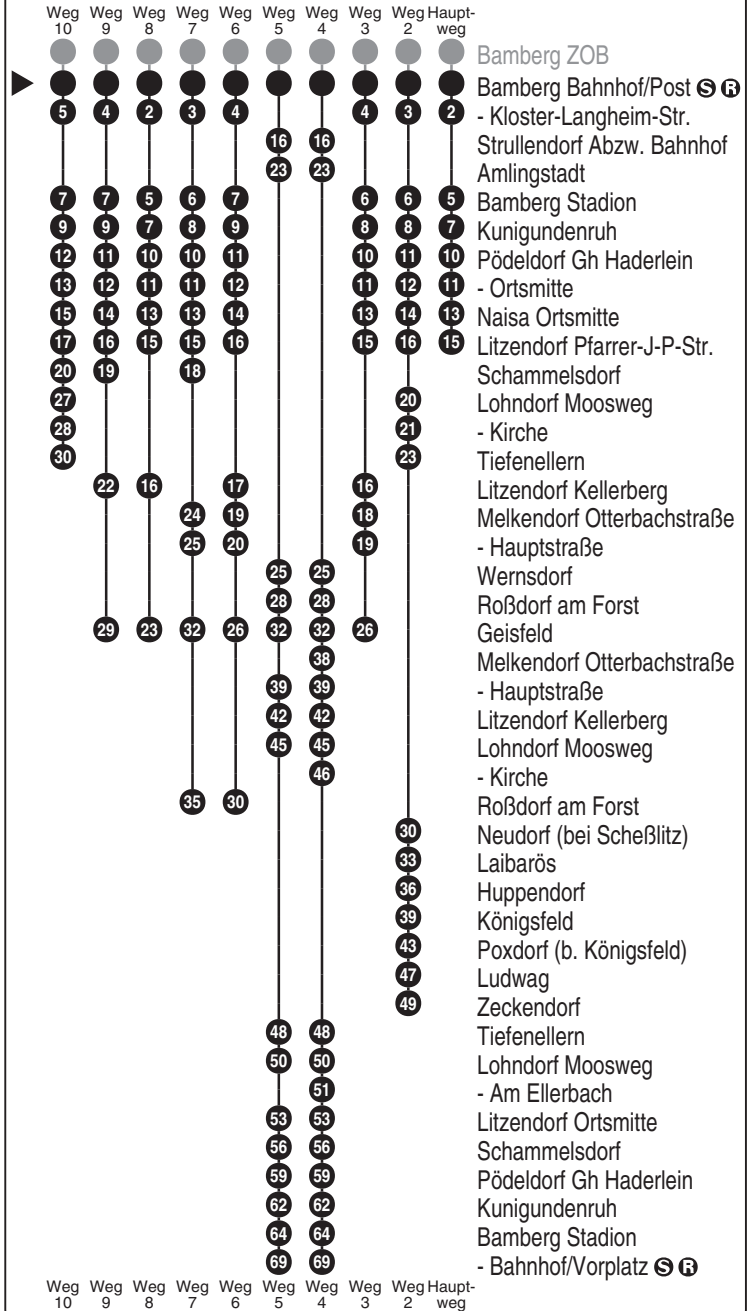

**Bus**  
**970**

**DB OVF**  
Omnibusverkehr Franken GmbH  
NL Mittelfranken; Verkaufsbüro Nürnberg  
Breslauer Str. 376; 90471 Nürnberg  
Tel. 0911 65005665  
www.dbregiobus-bayern.de  
kundendialog.regiobusbayern@  
deutschebahn.com

Abfahrten auf Ihr Handy:  
QR-Code abfotografieren

http://m.vgn.de/ezm/de:09461:20001

Abfahrtszeiten ab

**Bamberg Bahnhof/Post**

Richtung

**Litzendorf Pfarrer-J-P-Str.**

**(Bamberg Bahnhof/Vorplatz** **)**

Gültig ab 14.12.2025

Durchschnittliche Fahrzeiten in Minuten

Uhr	Montag - Freitag	Samstag (nicht 15.8.)	Sonn-/Feiertag (auch 15.8.)	Uhr
6				6
7	00	35 <sup>X</sup> <sub>Wi</sub> 41 <sup>4</sup> <sub>So</sub>		7
8	00			8
9	38 <sup>8</sup>	00 <sup>4</sup> <sub>So</sub>	00 <sup>5</sup> <sub>So</sub>	9
10				10
11	05 <sup>9</sup>	00 <sup>X</sup> <sub>Wi</sub> 05 <sup>4</sup> <sub>So</sub>	05 <sup>5</sup> <sub>So</sub> 30 <sup>X</sup> <sub>Wi</sub>	11
12	14 <sup>3</sup>			12
13	22 <sup>2</sup>			13
14	25	05 <sup>X</sup> <sub>Wi</sub>		14
15				15
16	00 <sup>6</sup> 35 <sup>2</sup>	24 <sup>4</sup> <sub>So</sub> 30 <sup>X</sup> <sub>Wi</sub>	24 <sup>5</sup> <sub>So</sub> 30 <sup>X</sup> <sub>Wi</sub>	16
17	30 <sup>3</sup>			17
18	00 <sup>10</sup> 35 <sup>3</sup>		24 <sup>5</sup> <sub>So</sub>	18
19	30 <sup>7</sup>	24 <sup>4</sup> <sub>So</sub>		19
20				20

Fahrten ohne Fahrwegangabe nehmen den Hauptweg X = fährt nicht eingezeichneten Weg So = Sommerfahrt, verkehrt jährlich vom 01.05. bis 01.11. Wi = Winterfahrt, verkehrt nicht vom 1.5. - 1.11.  
2...10 = fährt Weg 2 bis 10 ■ = verkehrt bis Melkendorf Hauptstraße  
Alle Angaben ohne Gewähr efa102; 01.05.2026 07:10:07; 53-970-1-H; j26; 20001