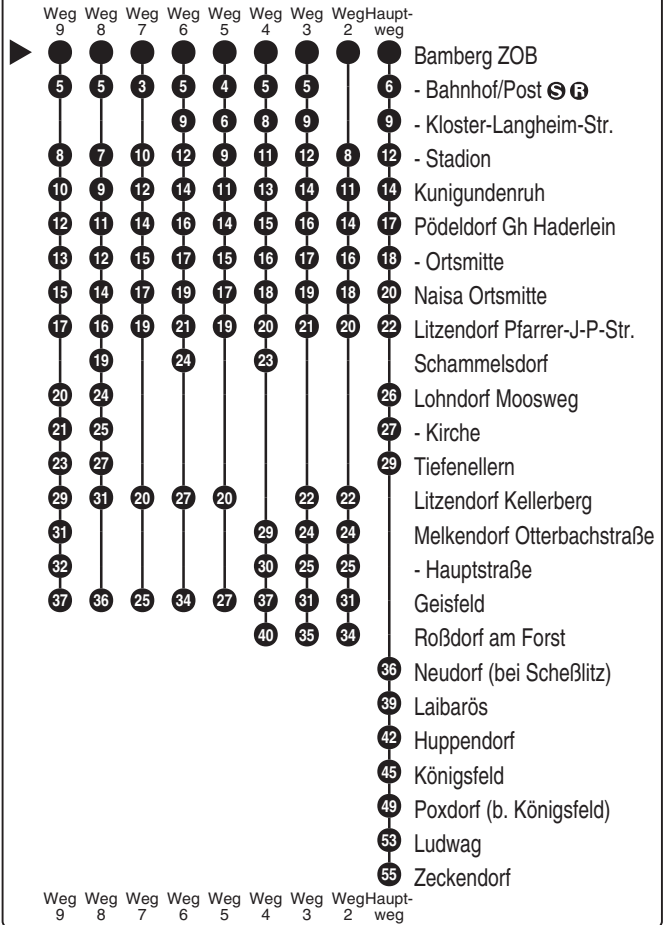

Abfahrten auf Ihr Handy:
 QR-Code abfotografieren

<http://m.vgn.de/ezm/de:09461:20200>

Abfahrtszeiten ab
Bamberg ZOB

Richtung
Zeckendorf

Gültig ab 14.12.2025

Durchschnittliche Fahrzeiten in Minuten

Uhr	Montag - Freitag	Samstag (nicht 15.8.)	Sonn-/Feiertag (auch 15.8.)	Uhr
4				4
5				5
6				6
7		32 ⁷ _{Wi}		7
8				8
9	34 ⁵			9
10				10
11	00 ⁶			11
12	10 ³ _*			12
13	15 18 ² _{V01}			13
14	20 [■]	00 ⁸ _{Wi}		14
15	55 ³			15
16	30	25 ⁹ _{Wi}		16
17				17
18	30 ³ _▼			18
19	25 ⁴			19
20				20
21				21
22				22
23				23
0				0

Fahrten ohne Fahrwegangabe nehmen den Hauptweg ■ = verkehrt bis Litzendorf Pfarrer-J-P-Str. ▼ = verkehrt bis Geisfeld V01 = nur an Schultagen Wi = Winterfahrt, verkehrt nicht vom 1.5. - 1.11.
 2...9 = fährt Weg 2 bis 9 * = verkehrt bis Melkendorf Hauptstraße