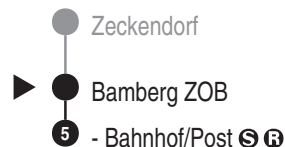

Abfahrten auf Ihr Handy:
QR-Code abfotografieren

<http://m.vgn.de/ezm/de:09461:20200>

Abfahrtszeiten ab
Bamberg ZOB

Richtung

Bamberg Bahnhof/Post S B

Gültig ab 14.12.2025

Durchschnittliche Fahrzeiten in Minuten