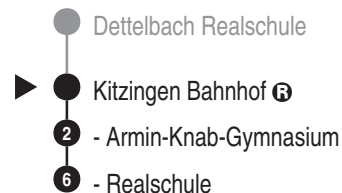

Bus

OVF

Omnibusverkehr Franken GmbH
 NL Unterfranken; Verkaufsbüro Gemünden
 Wernfelder Str. 30; 97737 Gemünden
 Tel. 09351 9757-0
 www.dbregiobus-bayern.de
 kundendialog.regiobusbayern@
 deutschebahn.com

8302 (NVM 302)

Abfahrten auf Ihr Handy:
 QR-Code abfotografieren

<http://m.vgn.de/ezm/ovf/de:09675:27258>

Abfahrtszeiten ab

Kitzingen Bahnhof

Richtung

Kitzingen Realschule

Durchschnittliche Fahrzeiten in Minuten