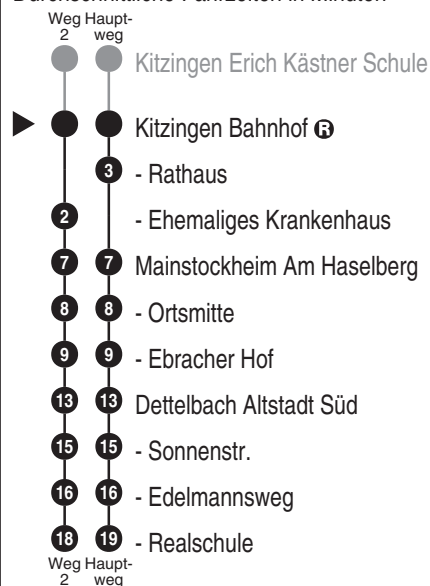

Bus

8302 (NVM 302)

OVF

Tel. 09351 9757-0

www.dbregiobus-bayern.de
kundendialog.regiobusbayern@
deutschebahn.com

Abfahrten auf Ihr Handy:
QR-Code abfotografieren

<http://m.vgn.de/ezm/ovf/de:09675:27258>

Abfahrtszeiten ab

Kitzingen Bahnhof

Richtung

Dettelbach Realschule

Gültig ab 14.12.2025

Durchschnittliche Fahrzeiten in Minuten

Uhr	Montag - Freitag	Samstag	Sonn- / Feiertag	Uhr
4				4
5				5
6	20			6
7	00			7
8	10			8
9	10	10	10	9
10	10			10
11	10			11
12	10 32^{V01}			12
13	10^{V14}	10	10	13
14	10 32²_{V01}			14
15	10 27^{V01}			15
16	10^{V14} 17^{S50}	10	10	16
17	10			17
18	10			18
19	10^{AST}	10	10	19
20	10^{AST}	10^{AST}	10^{AST}	20
21	10^{AST}			21
22	10^{AST}	10^{AST}	10^{AST}	22
23	30^{AST}	30^{AST}	30^{AST}	23
0				0

Fahrten ohne Fahrwegangabe nehmen den Hauptweg
2 = fährt Weg 2

V01 = nur an Schultagen

V14 = nur an schulfreien Tagen

AST = Anrufsammeltaxi Anmeldung bis spätestens 60 Min. vor

Fahrbeginn unter Tel.: 09321 / 8088

S50 = nur montags bis donnerstags an Schultagen