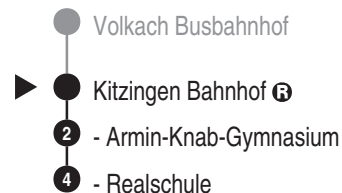

Abfahrten auf Ihr Handy:  
 QR-Code abfotografieren

<http://m.vgn.de/ezm/ovf/de:09675:27258>

Abfahrtszeiten ab

**Kitzingen Bahnhof**

Richtung

**Kitzingen Realschule**

Durchschnittliche Fahrzeiten in Minuten