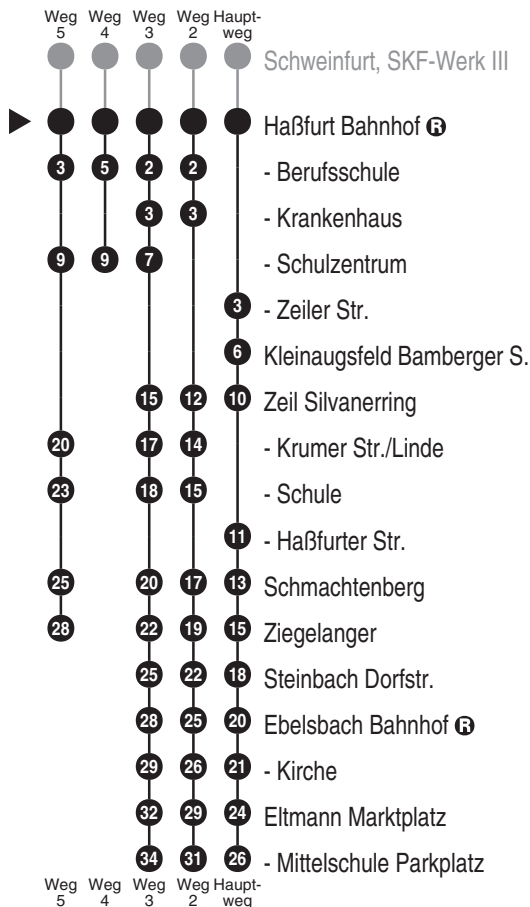

1151

BusClassic

BusClassic GmbH
Untersambacher Str. 10, 97353 Geesdorf
Tel. 09383 994678
www.busclassic.de
info@busclassic.de

Abfahrten auf Ihr Handy:
QR-Code abfotografieren

http://m.vgn.de/ezm/de:09674:27220

Abfahrtszeiten ab
Haßfurt Bahnhof

Richtung
Eltmann Mittelschule Parkplatz

Änderungsfahrplan, gültig ab 16.02.2026

Durchschnittliche Fahrzeiten in Minuten

Uhr	Montag - Freitag	Samstag (nicht 15.8.)	Sonn-/Feiertag (auch 15.8.)	Uhr
5				5
6				6
7	12 ⁴ _{V01}			7
8				8
9				9
10				10
11				11
12	09 ² _{V14} 09 ³ _{V01}			12
13				13
14				14
15	27 ⁵ _{V01}			15
16	05			16
17				17
18				18
19				19
20				20
21				21
22				22
23	00 ^{RBu4}			23
0				0

Schweinfurt - Schonungen - Gädheim Hauptstr./Dorfmitte kein VGN-Tarif!

Fahrten ohne Fahrwegangabe nehmen den Hauptweg

2...5 = fährt Weg 2 bis 5

V01 = nur an Schultagen

V14 = nur an schulfreien Tagen

RBu4 = Rufbus (Spätfahrt): Anmeldung über die App VGN Fahrplan & Tickets oder telefonisch unter 0911 47008047 (Mo-So 8-18 Uhr) bis spätestens 120 Minuten vor der Abfahrtszeit der ersten Haltestelle der jeweiligen Fahrt. Weitere Infos im Benutzungshinweis der Linie unter www.vgn.de