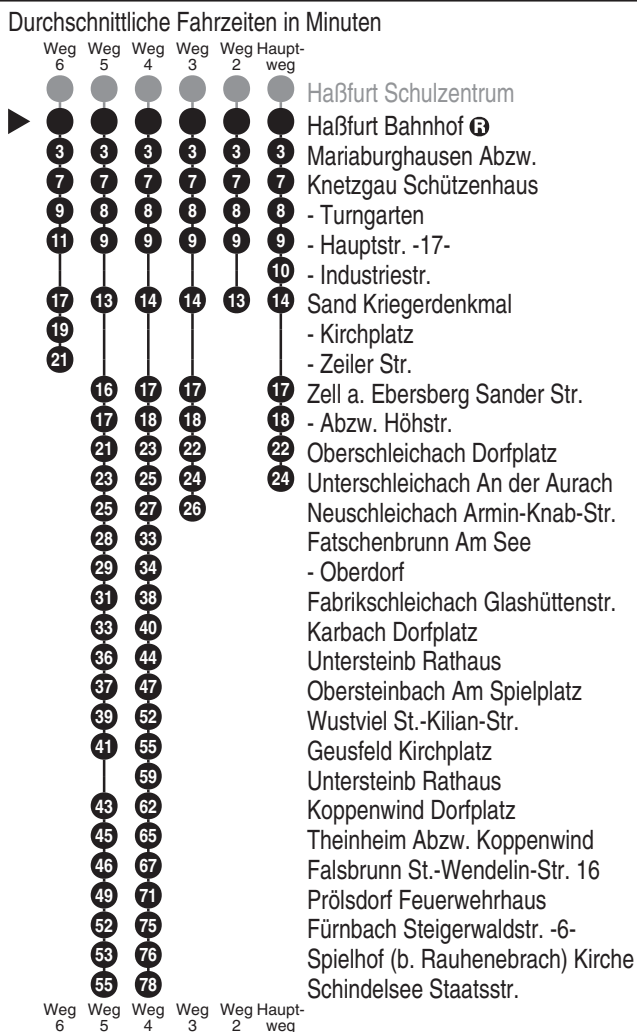

1153

BusClassic

BusClassic GmbH
Untersambacher Str. 10, 97353 Geesdorf
Tel. 09383 994678
www.busclassic.de
info@busclassic.de

Abfahrten auf Ihr Handy:
QR-Code abfotografieren

<http://m.vgn.de/ezm/de:09674:27220>

Abfahrtszeiten ab
Haßfurt Bahnhof 

Richtung
Unterschleichach An der Aurach
(Schindelsee Staatsstr.)

Änderungsfahrplan, gültig ab 16.02.2026

Uhr	Montag - Freitag	Samstag (nicht 15.8.)	Sonn-/Feiertag (auch 15.8.)	Uhr
4				4
5				5
6	00 ^{KB} 37 ^{V01}			6
7				7
8	10 [■]			8
9	20 ^{LW0}	20 ^{3*}	07 ² _{Wi}	9
10	20 [■] _{LW1}			10
11	20 ^{LW0}	20 ^{3,*} _{LW0}		11
12	20 ³ _{V14} 27 ³ _{V01}		07 ² _{Wi}	12
13	19 ⁶ _{V01} 20 ⁵ _{V14} 32 ⁴ _{V01} 58 ² _{V01}	20 ^{3*}		13
14				14
15	20 [■] _{V01} 20 ^{V14} _{LW0} 46 ^{4,▼} _{V01}	20 ^{3,*} _{LW0}	07 ² _{Wi}	15
16	20 [■] _{LW1}			16
17	20 ^{LW0}	20 ^{3,*} _{LW0}	20 ² _{Wi}	17
18	20 [■]			18
19	20	20 ^{3,*} _{RBu3}	20 ^{3,*} _{RBu3}	19
20	20			20
21				21

Fahrten ohne Fahrwegangabe nehmen den Hauptweg
2...6 = fährt Weg 2 bis 6
■ = verkehrt bis Sand Kriegerdenkmal
* = verkehrt bis Unterschleichach An der Aurach
▼ = verkehrt bis Fatschenbrunn Oberdorf
V01 = nur an Schultagen
V14 = nur an schulfreien Tagen

KB = Kleinbus mit 7 Plätzen
LW0 = Linienwechsler 1153/1154 in Unterschleichach - Weiterfahrt im gleichen Bus möglich
LW1 = Linienwechsler 1153/1154 in Sand Kriegerdenkmal - Weiterfahrt im gleichen Bus möglich
RBu3 = Rufbus (Wochenende/ Feiertag): Anmeldung über die App VGN Fahrplan & Tickets oder telefonisch unter 0911 47008047 (Mo-So 8-18 Uhr) spätestens am vorherigen Werktag bis 16:00 Uhr. Weitere Infos im Benutzungshinweis der Linie unter www.vgn.de
Wi = Winterfahrt, verkehrt nicht vom 1.5. - 1.11.