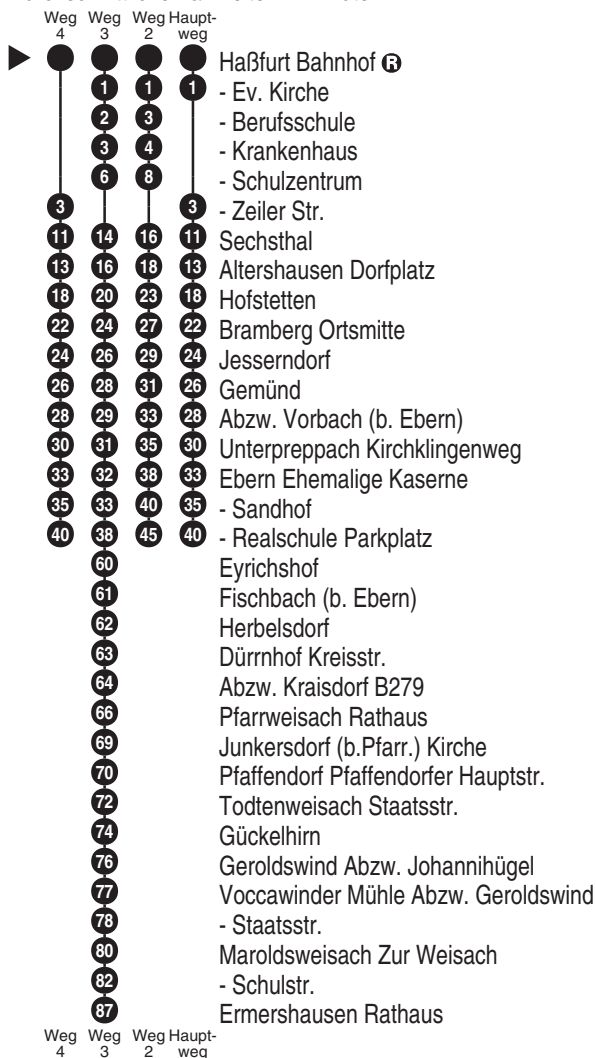

Abfahrten auf Ihr Handy:  
QR-Code abfotografieren

http://m.vgn.de/ezm/de:09674:27220

Abfahrtszeiten ab  
**Haßfurt Bahnhof**

Richtung

**Ebern Realschule Parkplatz**  
(Ermershausen Rathaus)

Fahrplan, gültig ab 11.03.2026

Durchschnittliche Fahrzeiten in Minuten

Uhr	Montag - Freitag	Samstag (nicht 15.8.)	Sonn-/Feiertag (auch 15.8.)	Uhr
4				4
5				5
6				6
7				7
8	10 <sup>RBu20</sup>			8
9				9
10	10 <sup>RBu11</sup>			10
11				11
12	10 <sup>V14</sup> <sub>RBu11</sub> 10 <sup>2</sup> <sub>V01</sub>			12
13	06 <sup>3</sup> <sub>V01</sub> 06 <sup>3,■</sup> <sub>V01</sub> 10 <sup>4,V14</sup> <sub>RBu11</sub>			13
14	10 <sup>V01</sup> <sub>RBu11</sub>			14
15	50 <sup>V14</sup> 50 <sup>2</sup> <sub>V01</sub>			15
16				16
17	07 <sup>2</sup> <sub>V01</sub> 10 <sup>V14</sup>			17
18	10 <sup>RBu11</sup>			18
19				19
20				20
21				21

Fahrten ohne Fahrwegangabe nehmen den Hauptweg  
 2...4 = fährt Weg 2 bis 4  
 ■ = verkehrt bis Pfarrweisach Rathaus  
 V01 = nur an Schultagen  
 V14 = nur an schulfreien Tagen

RBu11 = Rufbus (Wochentag): Anmeldung über die App VGN Fahrplan & Tickets oder telefonisch unter 0911 47008047 (Mo-So 08:00 - 18:00 Uhr) bis spätestens 60 Minuten vor der Abfahrtszeit der ersten Haltestelle der jeweiligen Fahrt. Weitere Infos im Benutzungshinweis der Linie unter www.vgn.de

RBu20 = Rufbus (Wochentag): Anmeldung über die App VGN Fahrplan & Tickets oder telefonisch unter 0911 47008047 (Mo-So 8-18 Uhr) spätestens am vorherigen Werktag bis 16:00 Uhr. Weitere Infos im Benutzungshinweis der Linie unter www.vgn.de