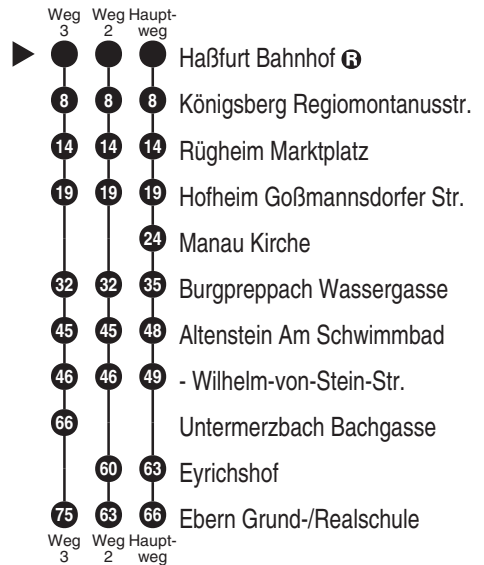

1159

Bengel Reisen
 Altachweg 3, 97539 Wonfurt
Tel.: 09521 / 953530
www.bengel-reisen.de
info@bengel-reisen.de

Abfahrtszeiten ab
Haßfurt Bahnhof 

Richtung

Ebern Grund-/Realschule

Burgenwinkel-Express, verkehrt von 01.05. bis 01.11.2026

Durchschnittliche Fahrzeiten in Minuten

Uhr	Sonn-/Feiertag (auch 15.8.)	Uhr
4		4
5		5
6		6
7		7
8		8
9	48 [🚲]	9
10		10
11		11
12	48 [🚲]	12
13		13
14		14
15	48 ² [🚲]	15
16		16
17		17
18	34 ³ [🚲]	18
19		19
20		20
21		21
22		22
23		23
0		0

Haltestelle Ebern Grund-/Realschule - Ebern Bahnhof: ca. 3 Minuten Fußweg

Der Burgenwinkel - Express verkehrt an Sonn- und Feiertagen vom 01.05. bis 01.11.2026

Fahrradbeförderung bitte bis spätestens 12 Uhr des vorhergehenden Werktages unter Tel. 09521 / 953530 anmelden.