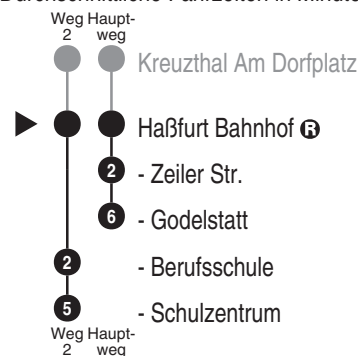

Bus
1166

**Will Reisen
GmbH & Co. KG**
Inh. Alexander Will
Wildgarten 10, 97475 Zeil am Main
Tel.: 09524 / 850905
www.will-reisen.de
info@will-reisen.de

Abfahrten auf Ihr Handy:
QR-Code abfotografieren

<http://m.vgn.de/ezm/de:09674:27220>

Abfahrtszeiten ab
Haßfurt Bahnhof ⓑ

Richtung

Haßfurt Godelstatt
(Haßfurt Schulzentrum)

Durchschnittliche Fahrzeiten in Minuten

Änderungsfahrplan, gültig ab 23.03.2026

Uhr	Montag - Freitag	Samstag	Sonn- / Feiertag	Uhr
4				4
5				5
6				6
7	17²_{V01}			7
8				8
9				9
10				10
11				11
12	12^{V01} 12^{V14}_{RBu1}			12
13				13
14				14
15				15
16				16
17				17
18				18
19				19
20				20
21				21
22				22
23				23

Am 15.08. (Mariä Himmelfahrt) Verkehr wie an Sonn- und Feiertagen.

Reichmannshausen Kirche kein VGN-Tarif!

Fahrten ohne Fahrwegangabe nehmen den Hauptweg
2 = fährt Weg 2

V01 = nur an Schultagen

V14 = nur an schulfreien Tagen

RBu1 = Rufbus (Wochentag): Anmeldung über die App "VGN Fahrplan & Tickets" oder telefonisch unter 0911 47008047 (Mo-So 8-18 Uhr) bis spätestens 60 Minuten vor der Abfahrt an der ersten Haltestelle der jeweiligen Fahrt. Weitere Infos im Benutzungshinweis der Linie unter www.vgn.de.