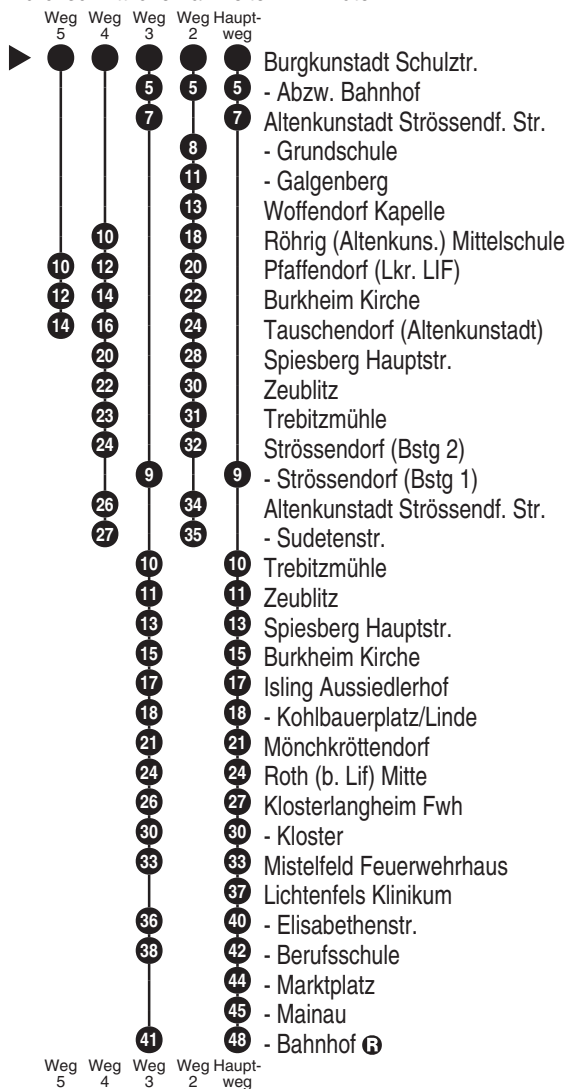

1213

Kaiser Reisen
...schöner Reisen!

Inh. Udo Kaiser
Taubengasse 16, Gärtenroth; 96224 Burgkunstadt
Tel.: 09229 9526
www.busreisen-kaiser.de
info@busreisen-kaiser.de

Abfahrten auf Ihr Handy:
QR-Code abfotografieren

<http://m.vgn.de/ezm/de:09478:27527>

Abfahrtszeiten ab
Burgkunstadt Schulztr.

Richtung
Lichtenfels Bahnhof 

Gültig ab 14.12.2025

Durchschnittliche Fahrzeiten in Minuten

Uhr	Montag - Freitag	Sonn-/Feiertag (auch 15.8.)	Samstag (nicht 15.8.)	Uhr
5				5
6				6
7				7
8				8
9				9
10				10
11				11
12	12 ² _{V01} 55 ^{V01}			12
13	00 ² _{V01}			13
14				14
15	20 ³ _{V01} 20 ⁴ _{V01}			15
16	05 ⁵ _{V01} 18 ^{V01}			16
17				17
18				18
19				19
20				20
21				21
22				22
23				23

Bitte beachten Sie zu dieser Linie die gesonderten Hinweise zur Benutzung der Bedarfsfahrten (Anrufsammeltaxi/AST bzw. Rufbus/RBu)
Fahrten ohne Fahrwegangabe nehmen den Hauptweg 2...5 = fährt Weg 2 bis 5 V01 = nur an Schultagen