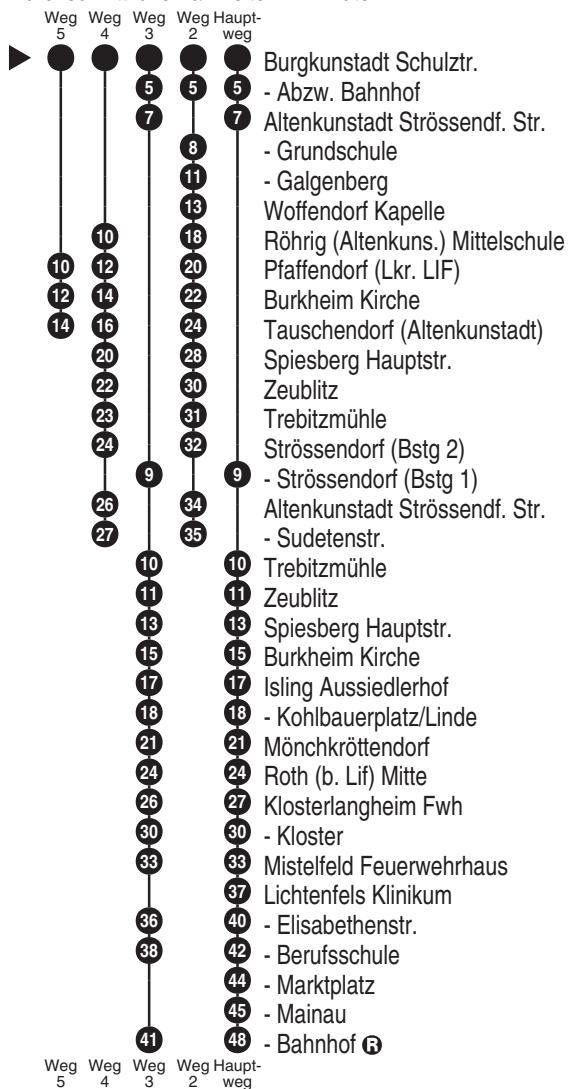

1213

Kaiser Reisen
...schöner Reisen!

Inh. Udo Kaiser
Taubengasse 16, Gärtenroth; 96224 Burgkunstadt
Tel.: 09229 9526
www.busreisen-kaiser.de
info@busreisen-kaiser.de

Abfahrten auf Ihr Handy:
QR-Code abfotografieren

<http://m.vgn.de/ezm/de:09478:27527>

Abfahrtszeiten ab
Burgkunstadt Schulztr.

Richtung
Lichtenfels Bahnhof 

Gültig ab 14.12.2025

Durchschnittliche Fahrzeiten in Minuten

Uhr	Montag - Freitag	Sonn-/Feiertag (auch 15.8.)	Samstag (nicht 15.8.)	Uhr
5				5
6				6
7				7
8				8
9				9
10				10
11				11
12	12 ² _{V01} 55 ^{V01}			12
13	00 ² _{V01}			13
14				14
15	20 ³ _{V01} 20 ⁴ _{V01}			15
16	05 ⁵ _{V01} 18 ^{V01}			16
17				17
18				18
19				19
20				20
21				21
22				22
23				23

Bitte beachten Sie zu dieser Linie die gesonderten Hinweise zur Benutzung der Bedarfsmfahrten (Anrufsammeltaxi/AST bzw. Rufbus/RBu)
 Fahrten ohne Fahrwegangabe nehmen den Hauptweg 2...5 = fährt Weg 2 bis 5 V01 = nur an Schultagen