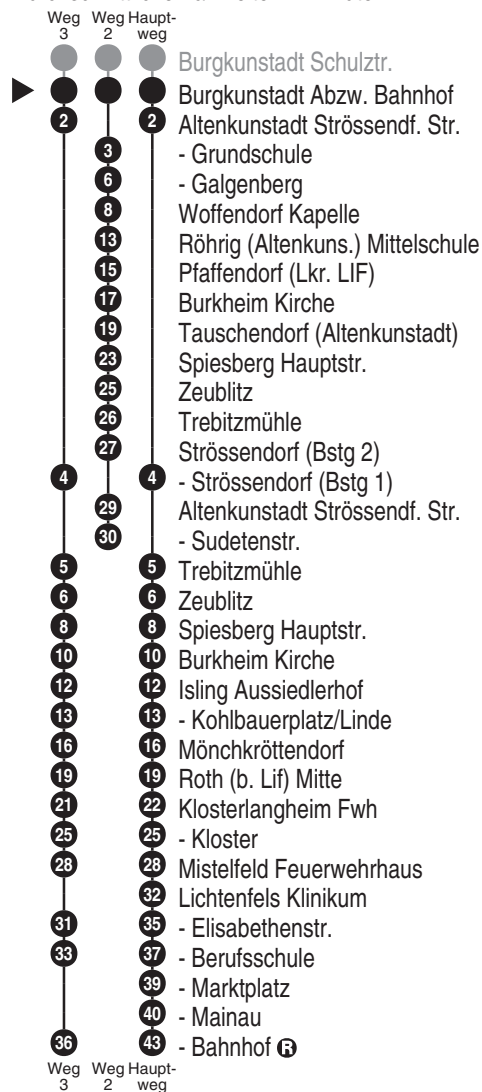

1213

Inh. Udo Kaiser
 Taubengasse 16, Gärtenroth; 96224 Burgkunstadt
 Tel.: 09229 9526
 www.busreisen-kaiser.de
 info@busreisen-kaiser.de

Abfahrten auf Ihr Handy:
QR-Code abfotografieren

<http://m.vgn.de/ezm/de:09478:27529>

Abfahrtszeiten ab
Burgkunstadt Abzw. Bahnhof

Richtung
Lichtenfels Bahnhof 

Gültig ab 14.12.2025

Durchschnittliche Fahrzeiten in Minuten

Uhr	Montag - Freitag	Sonn-/Feiertag (auch 15.8.)	Samstag (nicht 15.8.)	Uhr
5				5
6				6
7				7
8				8
9				9
10				10
11				11
12	17 ² _{V01}			12
13	00 ^{V01} 05 ² _{V01}			13
14				14
15	25 ³ _{V01}			15
16	23 ^{V01}			16
17				17
18				18
19				19
20				20
21				21
22				22
23				23

Bitte beachten Sie zu dieser Linie die gesonderten Hinweise zur Benutzung der Bedarfsfahrten (Anrufsammeltaxi/AST bzw. Rufbus/RBu)
 Fahrten ohne Fahrwegangabe nehmen den Hauptweg 2...3 = fährt Weg 2 bis 3 V01 = nur an Schultagen