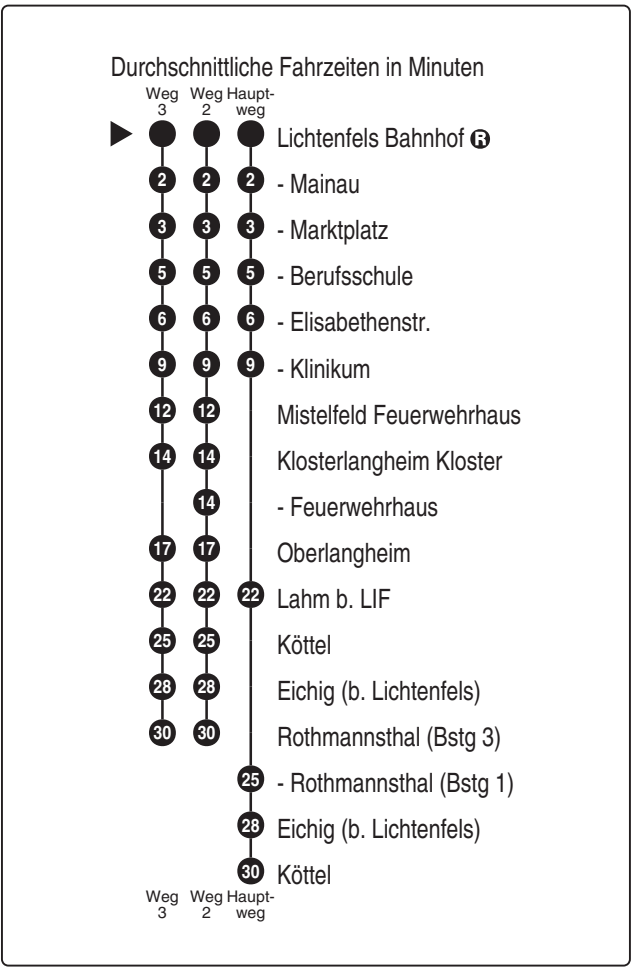

1214

Inh. Udo Kaiser
 Taubengasse 16, Gärtenroth; 96224 Burgkunstadt
 Tel.: 09229 9526
 www.busreisen-kaiser.de
 info@busreisen-kaiser.de

Abfahrten auf Ihr Handy:
QR-Code abfotografieren

<http://m.vgn.de/ezm/de:09478:27000>

Abfahrtszeiten ab
Lichtenfels Bahnhof 

Richtung
Köttel

Gültig ab 14.12.2025

Uhr	Montag - Freitag	Sonn-/Feiertag (auch 15.8.)	Samstag (nicht 15.8.)	Uhr
4				4
5				5
6				6
7	50 ^{RBu}			7
8	50 ^{RBu}			8
9		05 ² _{RBu}	05 ² _{RBu}	9
10	50 ^{V14} _{RBu}			10
11		10 ² _{RBu}	10 ² _{RBu}	11
12	50 ^{V14} _{RBu}			12
13		10 ² _{RBu}	10 ² _{RBu}	13
14	50 ^{RBu}		50 ³	14
15	50 ^{V14} _{RBu}	10 ² _{RBu}		15
16	50 ^{V14} _{RBu}			16
17	50 ^{RBu}	10 ² _{RBu}	10 ² _{RBu}	17
18	50 ^{RBu}			18
19	50 ^{RBu}	10 ² _{RBu}	10 ² _{RBu}	19
20				20
21	10 ^{RBu}		10 ² _{RBu}	21
22				22
23				23

Bitte beachten Sie zu dieser Linie die gesonderten Hinweise zur Benutzung der Bedarfsfahrten (Anrufsammeltaxi/AST bzw. Rufbus/RBu)

Fahrten ohne Fahrwegangabe nehmen den Hauptweg RBu = Rufbus; mind. 1 Stunde vor Abfahrt per Rufbus-App "CarIE" oder unter Tel. 09571 18 90 80 bestellen. Fahrten zwischen 0 und 8 Uhr sowie Gruppen von 6 bis 8 Personen müssen am Vortag bis 17 Uhr angemeldet werden. Gruppen ab 9 Personen können nicht befördert werden.

2...3 = fährt Weg 2 bis 3

V14 = nur an schulfreien Tagen