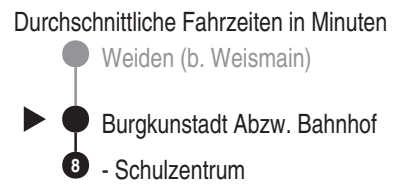

DEUBER Reisen

Modschiedel 17; 96260 Weismain
Tel.: 09220 911-0
www.deuber-reisen.de

Abfahrten auf Ihr Handy:
QR-Code abfotografieren

http://m.vgn.de/ezm/de:09478:27529

Abfahrtszeiten ab
Burgkunstadt Abzw. Bahnhof

Richtung
Burgkunstadt Schulztr.

Änderungsfahrplan, gültig ab 04.05.2026

Uhr	Montag - Freitag	Sonn-/Feiertag (auch 15.8.)	Samstag (nicht 15.8.)	Uhr
4				4
5				5
6				6
7	15^{V01}			7
8				8
9				9
10				10
11				11
12				12
13				13
14				14
15				15
16				16
17				17
18				18
19				19
20				20
21				21
22				22
23				23
0				0

Bitte beachten Sie zu dieser Linie die gesonderten Hinweise zur Benutzung der Bedarfsfahrten (Anrufsammeltaxi/AST bzw. Rufbus/RBu)

V01 = nur an Schultagen