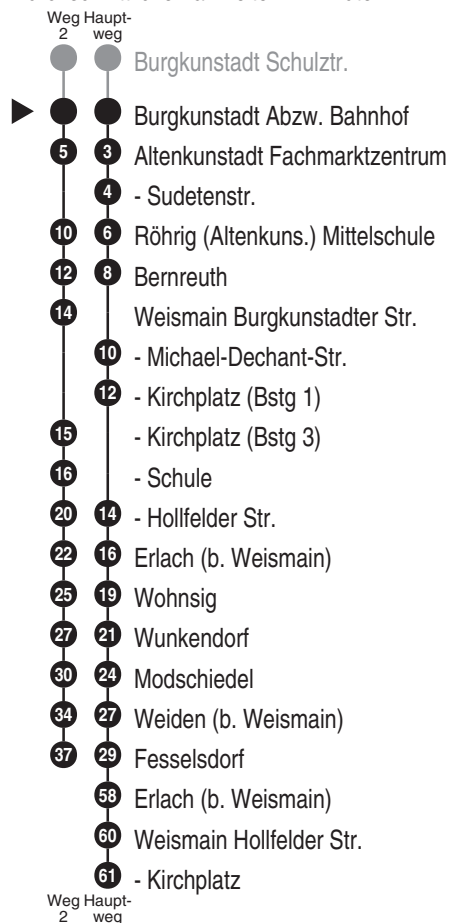

**Bus**  
**1231**

**DEUBER**  
Reisen

Modschiedel 17; 96260 Weismain  
Tel.: 09220 911-0  
www.deuber-reisen.de

Abfahrten auf Ihr Handy:  
QR-Code abfotografieren

<http://m.vgn.de/ezm/de:09478:27529>

Abfahrtszeiten ab

**Burgkunstadt Abzw. Bahnhof**

Richtung

**Weismain Kirchplatz**

Änderungsfahrplan, gültig ab 04.05.2026

Durchschnittliche Fahrzeiten in Minuten

Uhr	Montag - Freitag	Sonn-/Feiertag (auch 15.8.)	Samstag (nicht 15.8.)	Uhr
4				4
5				5
6				6
7				7
8				8
9				9
10				10
11				11
12				12
13	05 <sup>2</sup> <sub>V01</sub>			13
14				14
15	25 <sup>V01</sup> <sub>KT</sub>			15
16	17 <sup>■</sup> <sub>V01</sub>			16
17				17
18				18
19				19
20				20
21				21
22				22
23				23
0				0

Bitte beachten Sie zu dieser Linie die gesonderten Hinweise zur Benutzung der Bedarfsmfahrten (Anrufsammeltaxi/AST bzw. Rufbus/RBu)

Fahrten ohne Fahrwegangabe nehmen den Hauptweg ■ = verkehrt bis Fesselsdorf KT = Fahrt führt abschnittsweise über das Kleinziegenfelder Tal (siehe Linie 1234!)

# DEUBER Reisen

Modschiedel 17; 96260 Weismain  
Tel.: 09220 911-0  
www.deuber-reisen.de

Abfahrten auf Ihr Handy:  
QR-Code abfotografieren

http://m.vgn.de/ezm/de:09478:27529

Abfahrtszeiten ab  
**Burgkunstadt Abzw. Bahnhof**