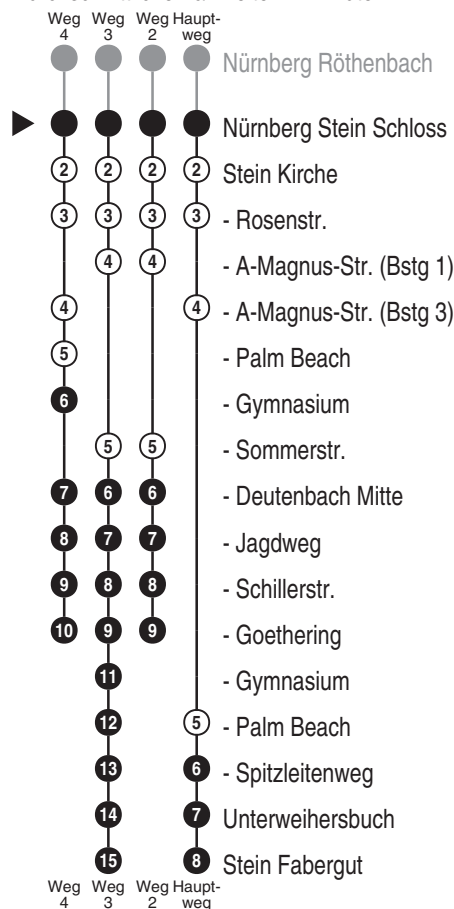

Abfahrtszeiten ab
Nürnberg Stein Schloss

Richtung

Stein Fabergut

Änderungsfahrplan gültig ab 13.04.2026: Gesamtlinie 63/64

Informationen zur Kurzstrecke

○ Alle mit einer weißen Perle gekennzeichneten Haltestellen sind auf direktem Wege mit dem gültigen Kurzstreckentarif erreichbar.

Durchschnittliche Fahrzeiten in Minuten

Uhr	Montag - Freitag	Samstag	So/Feier	Uhr
4				4
5	10 16 ⁴ 26 36 ⁴ 46 56 ⁴	37 ⁴ 57	59 ³	5
6	06 16 ⁴ 22 27 ⁴ 37 ⁴ 42 47 ⁴ 57 ⁴	17 ⁴ 37 57 ⁴	19 ³ 39 ³ 59 ³	6
7	02 07 ⁴ 17 ⁴ 22 30 ⁴ 37 ⁴ 42 47 ⁴ 57 ⁴	17 37 ⁴ 57	19 ³ 39 ³ 59 ³	7
8	06 16 ⁴ 26 36 ⁴ 46 56 ⁴	17 ⁴ 27 37 ⁴ 47 57 ⁴	19 ³ 39 ³ 59 ³	8
9	06 16 ² 26 36 ² 46 56 ²	07 17 ² 26 36 ² 46 56 ²	19 ³ 39 ³ 59 ³	9
10	06 16 ² 26 36 ² 46 56 ²	06 16 ² 26 36 ² 46 56 ²	19 ³ 39 ³ 59 ³	10
11	06 16 ² 26 36 ² 46 56 ²	06 16 ² 26 36 ² 46 56 ²	19 ³ 39 ³ 59 ³	11
12	06 16 ² 26 36 ² 46 56 ²	06 16 ² 26 36 ² 46 56 ²	19 ³ 39 ³ 59 ³	12
13	06 16 ² 26 36 ² 45 ² _{V01} 46 56 ²	06 16 ² 26 36 ² 46 56 ²	19 ³ 39 ³ 59 ³	13
14	06 16 ² 26 36 ² 46 56 ²	06 16 ² 26 36 ² 46 56 ²	19 ³ 39 ³ 59 ³	14
15	06 16 ² 22 27 ² 37 ² 42 47 ² 57 ²	06 16 ² 26 36 ² 46 56 ²	19 ³ 39 ³ 59 ³	15
16	02 07 ² 17 ² 22 27 ² 37 ² 42 47 ² 57 ²	06 16 ² 26 36 ² 46 56 ²	19 ³ 39 ³ 59 ³	16
17	02 07 ² 17 ² 22 27 ² 37 ² 42 47 ² 57 ²	06 16 ² 26 36 ² 46 56 ²	19 ³ 39 ³ 59 ³	17
18	06 16 ² 26 36 ² 46 56 ²	06 16 ² 26 36 ² 46 56 ²	19 ³ 39 ³ 59 ³	18
19	06 16 ² 26 36 ² 46 56 ²	06 16 ² 26 36 ² 46 56 ²	19 ³ 39 ³ 59 ³	19
20	06 16 ² 26 36 ² 46 57 ³	06 16 ³ 36 ³ 57 ³	19 ³ 39 ³ 59 ³	20
21	17 ³ 37 ³ 57 ³	17 ³ 37 ³ 57 ³	19 ³ 39 ³ 59 ³	21
22	17 ³ 37 ³ 57 ³	17 ³ 37 ³ 57 ³	19 ³ 39 ³ 59 ³	22
23	17 ³ 37 ³ 57 ³	17 ³ 37 ³ 57 ³	19 ³ 39 ³ 59 ³	23
0	17 ³ 48 ³	17 ³ 48 ³	19 ³	0

Fahrten ohne Fahrwegangabe nehmen den Hauptweg

2...4 = fährt Weg 2 bis 4

V01 = nur an Schultagen