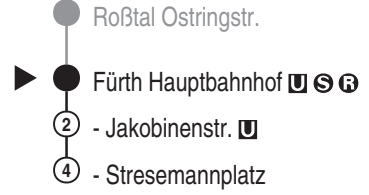

Bus
112

Schmetterling
Bergstr. 20, 91286 Obertrubach
Tel.: 09245 / 9832-60
www.schmetterlingreisen.de
info@schmetterlingreisen.de
Im Störfall: 0800 / 7237313

Abfahrten auf Ihr Handy:
QR-Code abfotografieren

<http://m.vgn.de/ezm/ovf/de:09563:2110>

Abfahrtszeiten ab

Fürth Hauptbahnhof U S B

Richtung

Fürth Stresemannplatz

Durchschnittliche Fahrzeiten in Minuten

Änderungsfahrplan, gültig ab 09.02.2026

Informationen zur Kurzstrecke

Alle mit einer weißen Perle gekennzeichneten Haltestellen sind auf direktem Wege mit dem gültigen Kurzstreckentarif erreichbar.

Uhr	Montag - Freitag	Samstag	Uhr
4			4
5			5
6			6
7	09 49		7
8			8
9			9
10			10
11			11
12			12
13			13
14			14
15			15
16			16
17			17
18			18
19	08		19
20			20
21			21
22			22
23			23
0			0