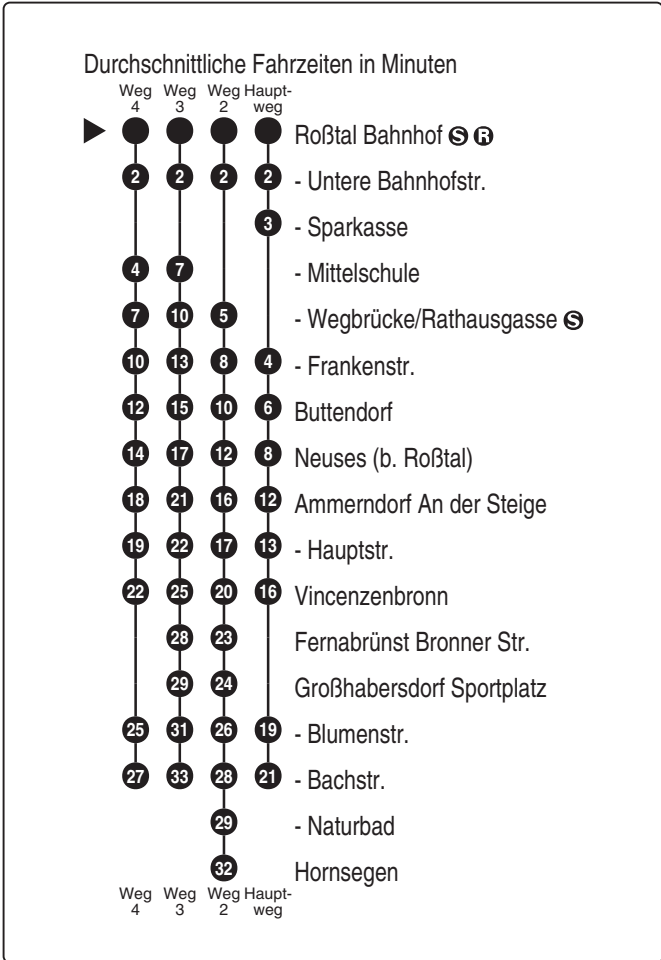

114

Schmetterling

Bergstr. 20, 91286 Obertrubach
Tel.: 09245 / 9832-60
www.schmetterlingreisen.de
info@schmetterlingreisen.de
Im Störfall: 0800 / 7237313

Abfahrten auf Ihr Handy:
QR-Code abfotografieren

<http://m.vgn.de/ezm/ovf/de:09573:5150>

Abfahrtszeiten ab
Roßtal Bahnhof

Richtung
Großhabersdorf Bachstr.
(Hornsegen)

Gültig ab 14.12.2025

Uhr	Montag - Freitag	Samstag	Uhr
4			4
5			5
6	23		6
7			7
8	06	06	8
9	06	06	9
10	06	06	10
11	06	06	11
12	06	06	12
13	06 ^{V14} 08 ³ _{V01}	06	13
14	08	06	14
15	06	06	15
16	06 ^{V14} 06 ² _{V01}	06	16
17	06 ^{V14} 06 ⁴ _{V01}	06	17
18	06		18
19	06		19
20	06		20
21			21
22			22
23			23
0			0

Bei Hochwasser im Bibertgrund werden die Haltestellen Fernabrünst, Buttendorf und Neuses nicht bedient.
 Fahrten ohne Fahrwegangabe nehmen den Hauptweg 2...4 = fährt Weg 2 bis 4 V01 = nur an Schultagen V14 = nur an schulfreien Tagen