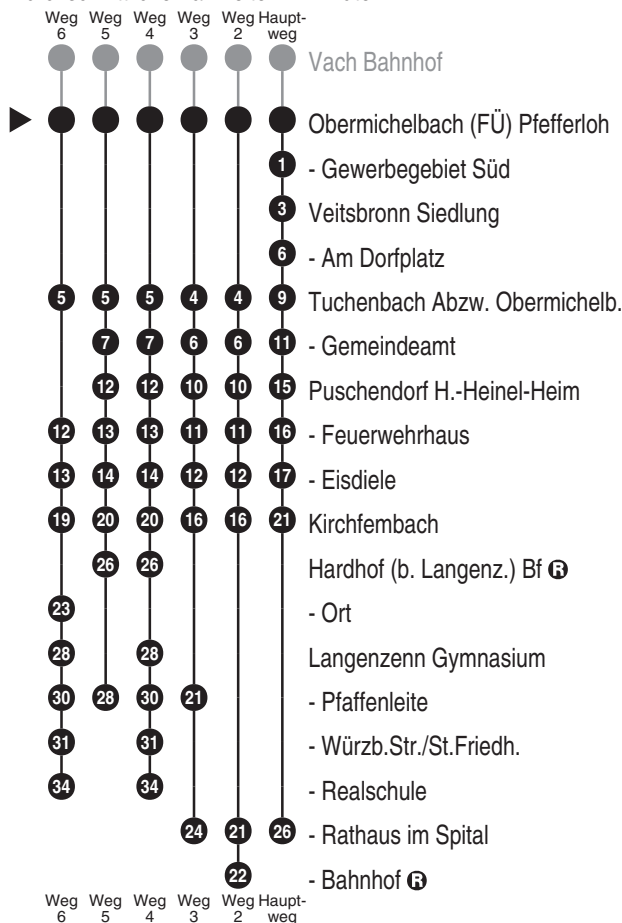

Abfahrtszeiten ab

Obermichelbach (FÜ) Pfefferloh

Richtung

Langenzenn Rathaus im Spital

(Langenzenn Bahnhof )

Änderungsfahrplan, gültig ab 02.03.2026

Durchschnittliche Fahrzeiten in Minuten

Uhr	Montag - Freitag			Uhr
4				4
5				5
6				6
7	08 ⁵ _{V14}	08 ⁴ _{V01}	10 ⁶ _{V01}	7
8				8
9	06			9
10	55 ^{2,■} _{V01}	55 ³ _{V14}		10
11				11
12	23 ²			12
13				13
14	19 ²			14
15				15
16	37 ^{2,■} _{S50}			16
17	19			17
18	01 ^{S50}	57		18
19				19
20				20
21				21
22				22
23				23
0				0

Fahrten ohne Fahrwegangabe nehmen den Hauptweg ■ = verkehrt bis Langenzenn Rathaus im Spital V14 = nur an schulfreien Tagen S50 = nur montags bis donnerstags an Schultagen
2...6 = fährt Weg 2 bis 6 V01 = nur an Schultagen