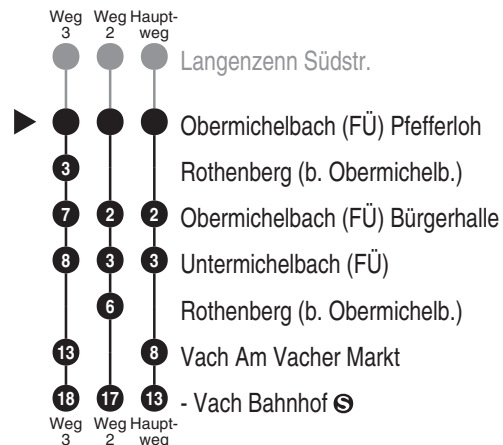

<http://m.vgn.de/ezm/de:09573:5242>

Abfahrtszeiten ab

**Obermichelbach (FÜ) Pfefferloh**

Richtung

**Vach Bahnhof**

Durchschnittliche Fahrzeiten in Minuten

Änderungsfahrplan, gültig ab 02.03.2026

Uhr	Montag - Freitag			Uhr
4				4
5				5
6	40			6
7				7
8	40			8
9				9
10	00			10
11	42 <sup>V14</sup>	55 <sup>V01</sup>		11
12				12
13	40 <sup>V14</sup>	42 <sup>3, ■</sup> <sub>V01</sub>	44 <sup>V01</sup>	13
14				14
15	01 <sup>2, ■</sup> <sub>V01</sub>			15
16	01 <sup>3</sup> <sub>S50</sub>	40 <sup>Y32</sup>	49 <sup>2</sup> <sub>S50</sub>	16
17	30 <sup>2</sup> <sub>S50</sub>			17
18	13			18
19				19
20				20
21				21
22				22
23				23
0				0

Fahrten ohne Fahrwegangabe nehmen den Hauptweg  
2...3 = fährt Weg 2 bis 3

■ = verkehrt bis Rothenberg (b. Obermichelb.)

V01 = nur an Schultagen  
V14 = nur an schulfreien Tagen

S50 = nur montags bis donnerstags an Schultagen  
Y32 = nur an schulfreien Tagen, freitags auch an Schultagen