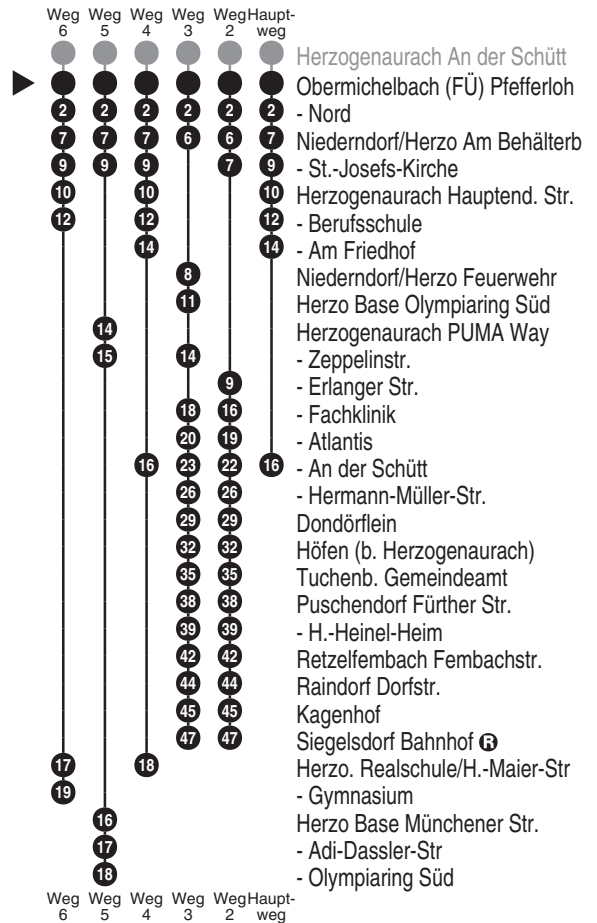

Abfahrtszeiten ab

**Obermichelbach (FÜ) Pfefferloh**

Richtung

**Veitsbronn**

**Siegelsdorf Bahnhof** ⓘ

Durchschnittliche Fahrzeiten in Minuten

- ▶ ● Obermichelbach (FÜ) Pfefferloh
- ① - Gewerbegebiet Süd
- ③ Veitsbronn Siedlung
- ④ - Am Dorfplatz
- ⑤ - Mittelschule
- ⑦ Siegelsdorf Bahnhof ⓘ

Abfahrtszeiten ab

**Obermichelbach (FÜ) Pfefferloh**

Richtung

**Herzogenaurach An der Schütt**  
**(Herzo Base Olympiaring Süd)**

Änderungsfahrplan, gültig ab 02.03.2026

Durchschnittliche Fahrzeiten in Minuten

Uhr	Montag - Freitag	Samstag	Sonn- / Feiertag	Uhr
4				4
5				5
6	09			6
7	07 <sup>6</sup> <sub>V01</sub> 11 <sup>4</sup>			7
8	23 33 <sup>5</sup>	08 <sup>3</sup>	08 <sup>2</sup>	8
9	09			9
10		08 <sup>3</sup>	08 <sup>2</sup>	10
11	09			11
12		08 <sup>3</sup>	08 <sup>2</sup>	12
13	09			13
14	39	08 <sup>3</sup>	08 <sup>2</sup>	14
15	09 39			15
16	39	08 <sup>3</sup>	08 <sup>2</sup>	16
17	09 39			17
18		08 <sup>3</sup>	08 <sup>2</sup>	18
19	09			19
20				20
21				21
22				22
23				23
0				0

Fahrten ohne Fahrwegangabe nehmen den Hauptweg 2...6 = fährt Weg 2 bis 6 V01 = nur an Schultagen