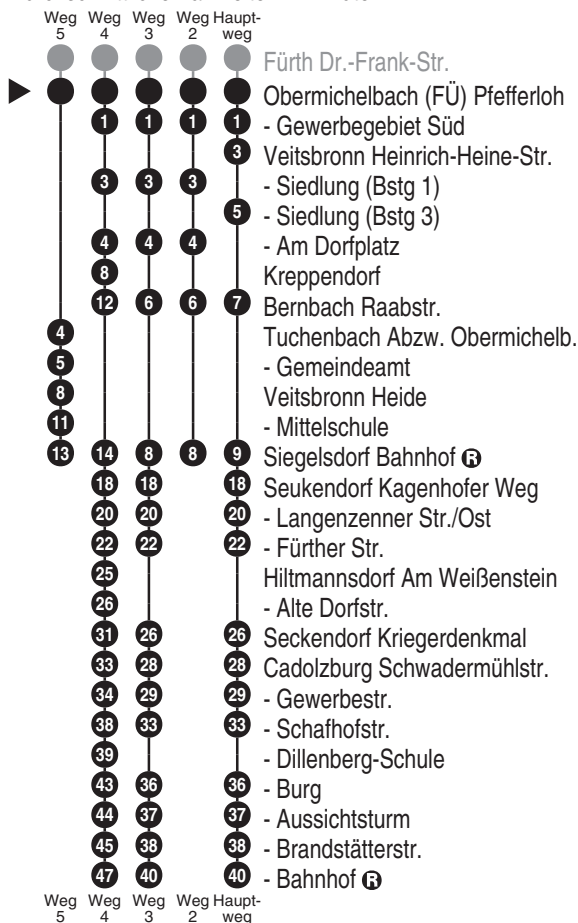

Abfahrtszeiten ab

Obermichelbach (FÜ) Pfefferloh

Richtung

Siegelsdorf Bahnhof

Cadolzburg Bahnhof

Fahrplan, gültig ab 29.06.2026

Durchschnittliche Fahrzeiten in Minuten

Uhr	Montag - Freitag	Samstag	Sonn- / Feiertag	Uhr
4				4
5	48 ³			5
6	46 ³			6
7	06 ⁴ _{V01} 46			7
8	46 ²	46 ³	46 ³	8
9	46			9
10	46 ²	46 ³	46 ³	10
11	46			11
12	46 ²	46 ³	46 ³	12
13	41 ⁵ _{V01} 46			13
14	46 ²	46 ³	46 ³	14
15	46			15
16	46 ³	46 ³	46 ³	16
17	46			17
18	46 ²	46 ³	46 ³	18
19	46			19
20	46 ²	46 ²	46 ²	20
21				21
22				22
23				23
0				0

Bei Hochwasser im Zenngrund werden die Haltestellen Ritzmannshof und Atzenhof nicht bedient.

Fahrten ohne Fahrwegangabe nehmen den Hauptweg 2...5 = fährt Weg 2 bis 5 V01 = nur an Schultagen