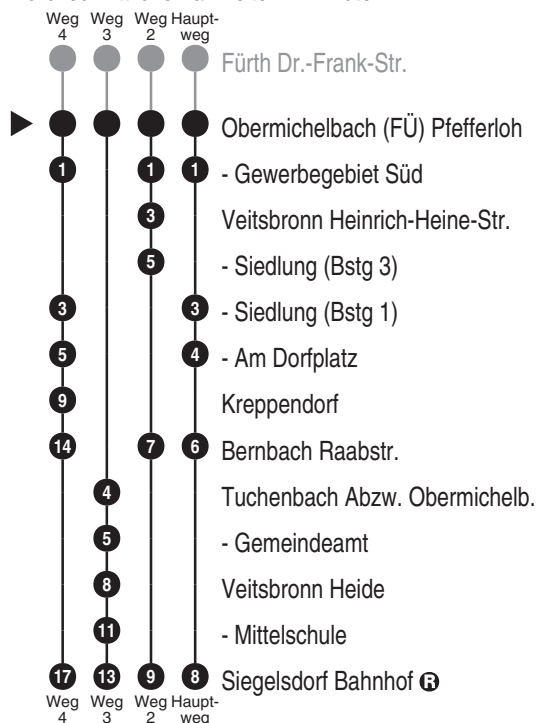

Bus
126

lyst
REISEN

Lyst-Reisen Stefan Lyding KG
Standort Langenzenn
Fabrikstr. 24, 90579 Langenzenn
Tel. 0151 7022259
lydia@lyst-reisen.de

Abfahren auf Ihr Handy:
QR-Code abfotografieren

<http://m.vgn.de/ezm/ovf/de:09573:5242>

Abfahrtszeiten ab

Obermichelbach (FÜ) Pfefferloh

Richtung

Siegelsdorf Bahnhof

Durchschnittliche Fahrzeiten in Minuten

Änderungsfahrplan, gültig von 02.03.2026 bis 28.06.2026

Uhr	Montag - Freitag	Samstag	Sonn- / Feiertag	Uhr
4				4
5	46			5
6	40 52 ⁴ _{V01}			6
7	37 ²			7
8	37	37	37	8
9	37 ²			9
10	37	37	37	10
11	37 ²			11
12	37	37	37	12
13	37 ² 50 ³ _{V01}			13
14	37	37	37	14
15	37 ²			15
16	37	37	37	16
17	37 ²			17
18	37	37	37	18
19	37 ²			19
20	37	37	37	20
21				21
22				22
23				23
0				0

Bei Hochwasser im Zenngrund werden die Haltestellen Ritzmannshof und Atzenhof nicht bedient.

Fahrten ohne Fahrwegangabe nehmen den Hauptweg 2...4 = fährt Weg 2 bis 4 V01 = nur an Schultagen