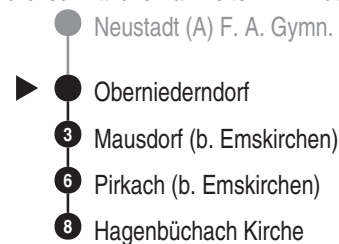

Abfahrtszeiten ab

**Oberniederndorf**

Richtung

**Hagenbüchach Kirche**

Gültig ab 14.12.2025

Durchschnittliche Fahrzeiten in Minuten

Uhr	Montag - Freitag	Uhr
4		4
5		5
6		6
7		7
8		8
9		9
10		10
11		11
12		12
13		13
14	07 <sup>V01</sup>	14
15		15
16		16
17	56 <sup>V01</sup>	17
18		18
19		19
20		20
21		21
22		22
23		23
0		0

Bitte beachten Sie zu dieser Linie die gesonderten Hinweise zur Benutzung der Bedarfsfahrten (Anrufsammeltaxi/AST bzw. Rufbus/RBu)

V01 = nur an Schultagen