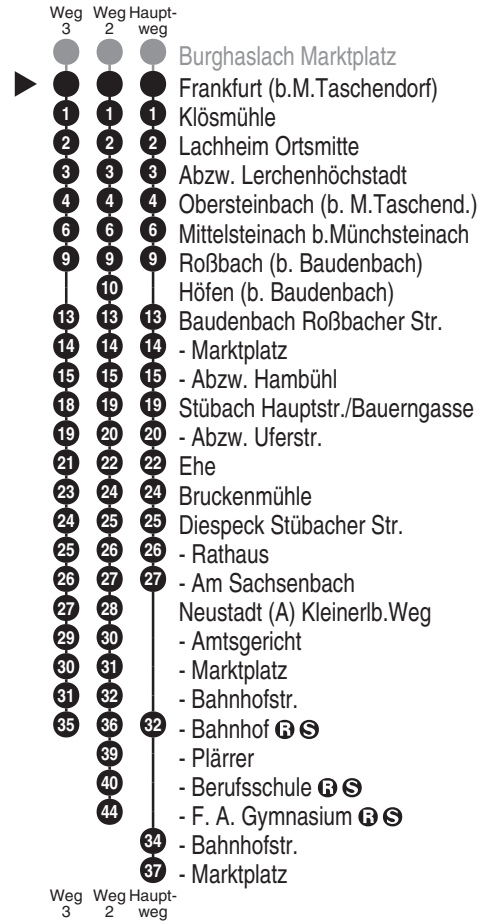

145

SCHILK
Omnibusunternehmen
Busunternehmen Schilk GmbH & Co.KG
Schwarzenberger Weg 1, 96160 Geiselwind
Tel. 09556 921635
www.schilk-reisen.de
linie@schilk-reisen.de

Abfahrten auf Ihr Handy:
QR-Code abfotografieren

<http://m.vgn.de/ezm/ovf/de:09575:14638>

Abfahrtszeiten ab

Frankfurt (b.M.Taschendorf)

Richtung

Neustadt (A) Marktplatz

Gültig ab 14.12.2025

Durchschnittliche Fahrzeiten in Minuten

Uhr	Montag - Freitag	Uhr
4	30 ³ _{Rbu}	4
5		5
6	32 ²	6
7		7
8		8
9		9
10		10
11		11
12		12
13		13
14		14
15	07	15
16		16
17		17
18		18
19		19
20		20
21		21
22		22
23		23
0		0

Fahrten ohne Fahrwegangabe nehmen den Hauptweg
2...3 = fährt Weg 2 bis 3

Rbu = Rufbus: Anmeldung bis 17:00 Uhr des vorherigen Fahrtages unter
Tel: 09556 921635