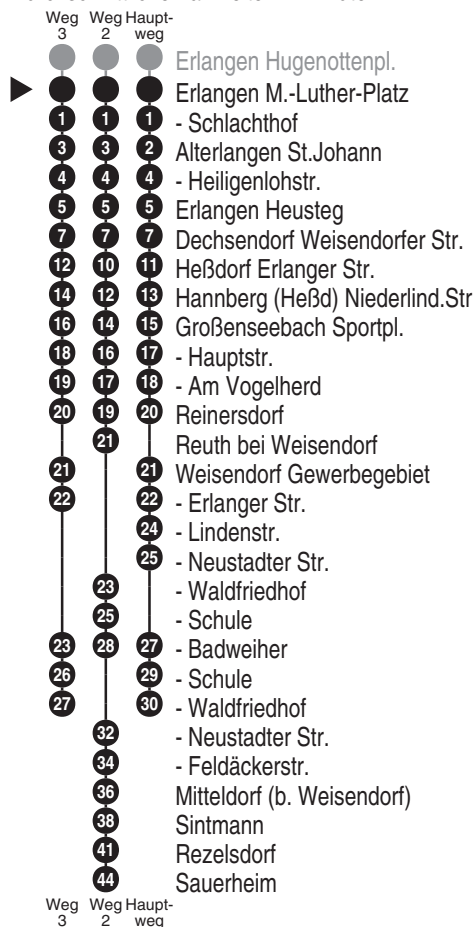

Bus
202

Omnibusbetrieb
Werner Vogel
Große Bauerngasse 62; 91315 Höchstädt/Alsch
Tel.: 0 91 93 - 6 35 80

Abfahrten auf Ihr Handy:
QR-Code abfotografieren

<http://m.vgn.de/ezm/ovt/de:09562:3167>

Abfahrtszeiten ab

Erlangen M.-Luther-Platz

Richtung

**Weisendorf Waldfriedhof
(Sauerheim)**

Gültig ab 14.12.2025

Durchschnittliche Fahrzeiten in Minuten

Uhr	Montag - Freitag			Samstag		Sonn- / Feiertag		Uhr
5	14	54						5
6	24	49		24	54			6
7	24	54		24	54			7
8	24	54		24	54	24		8
9	24	54		24	54			9
10	24	54		24	54	24		10
11	24	54		24	54			11
12	24	44		24	54	24		12
13	34 ² _{V01}	34	54	24	54 ³			13
14	24	54		24	54	24		14
15	24	54		24	54			15
16	24	54		24	54	24		16
17	24	54		24				17
18	24	54		24		24		18
19	24	54		24				19
20	24	54		24		24		20
21	24			24				21
22	24			24		24		22
23	14	54		14	54	14	54	23
0	59			59		59		0
1	24 ^{VN} _{Br}			24 ^{VN} _{Br}		24 ^{VN} _{Br}		1
2								2
3	04 ^{VN} _{Br}			04 ^{VN} _{Br}		04 ^{VN} _{Br}		3

Fahrten ohne Fahrwegangabe nehmen den Hauptweg VN = verkehrt nur in Nächten von Fr zu Sa u. Sa zu So. Auch in Nächten Br = Als Brückentage gelten Nächste: 01. zu 02.01.2026, 05. zu 06.01.2026, 14. zu 15.05.2026 und 04. zu 05.06.2025
2...3 = fährt Weg 2 bis 3 zu Feiertagen und zu Brückentagen, zu Rosenmontag und Faschingsdienstag