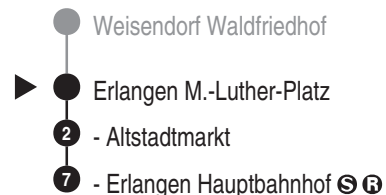

**Bus**  
**202**

Omnibusbetrieb  
**Werner Vogel**  
Große Bauerngasse 62; 91315 Höchststadt/Aisch  
Tel.: 0 91 93 - 6 35 80

Abfahrten auf Ihr Handy:  
QR-Code abfotografieren

<http://m.vgn.de/ezm/ovf/de:09562:3167>

Abfahrtszeiten ab

**Erlangen M.-Luther-Platz**

Richtung

**Erlangen Hauptbahnhof**

Durchschnittliche Fahrzeiten in Minuten

Gültig ab 14.12.2025

Uhr	Montag - Freitag	Samstag	Sonn- / Feiertag	Uhr
4	48			4
5	28 58			5
6	28 58	28 58		6
7	08 <sup>V01</sup> 28 58	28 58		7
8	28	28 58		8
9	00 28 58	28 58	28	9
10	28 58	28 58		10
11	28 58	28 58	28	11
12	28 58	28 58		12
13	28 58	28 58	28	13
14	28 58	28 58		14
15	28 58	28 58	28	15
16	28 58	28 58		16
17	28 58	28	28	17
18	28 58	28		18
19	28 58	28	28	19
20	28 58	28		20
21	28	28	28	21
22	28 53	28 53	53	22
23	28	28	28	23
0	48	48	48	0
1				1
2	28 <sup>VN</sup> <sub>Br</sub>	28 <sup>VN</sup> <sub>Br</sub>	28 <sup>VN</sup> <sub>Br</sub>	2

V01 = nur an Schultagen VN = verkehrt nur in Nächten von Fr zu Sa u. Sa zu So. Auch in Nächten zu Feiertagen und zu Brückentagen, zu Rosenmontag und Faschingsdienstag Br = Als Brückentage gelten Nächte: 01. zu 02.01.2026, 05. zu 06.01.2026, 14. zu 15.05.2026 und 04. zu 05.06.2025