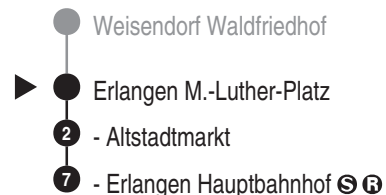

**Bus**  
**202**

Omnibusbetrieb  
**Werner Vogel**  
Große Bauerngasse 62; 91315 Höchstadt/Aisch  
Tel.: 0 91 93 - 6 35 80

Abfahrten auf Ihr Handy:  
QR-Code abfotografieren

<http://m.vgn.de/ezm/ovt/de:09562:3167>

Abfahrtszeiten ab

**Erlangen M.-Luther-Platz**

Richtung

**Erlangen Hauptbahnhof**

Durchschnittliche Fahrzeiten in Minuten

Sonderfahrplan Bergkirchweih, gültig von 21.05.2026 bis 01.06.2026

Uhr	Montag - Freitag	Samstag	Sonn- / Feiertag	Uhr
4	48			4
5	28 58			5
6	28 58	28 58		6
7	08 <sup>V01</sup> 28 58	28 58		7
8	28	28 58		8
9	00 28 58	28 58	28	9
10	28 58	28 58		10
11	28 58	28 58	28	11
12	28 58	28 58		12
13	28 45	28 58	28	13
14	28 58	28 58		14
15	28 58	28 58	28	15
16	28	28		16
17				17
18				18
19				19
20				20
21				21
22				22
23				23
0				0