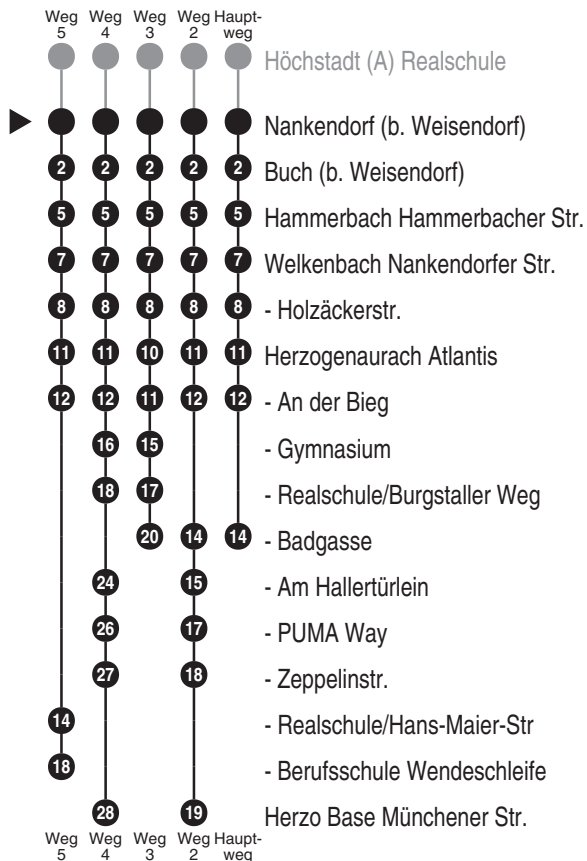

# Bus 204

Omnibusbetrieb  
**Werner Vogel**  
Große Bauerngasse 62; 91315 Höchstadl/Aisch  
Tel.: 0 91 93 - 6 35 80

Abfahrten auf Ihr Handy:  
QR-Code abfotografieren

<http://m.vgn.de/ezm/ovl/de:09572:6877>

Abfahrtszeiten ab

**Nankendorf (b. Weisendorf)**

Richtung

**Herzogenaurach Badgasse**

**(Herzo Base Münchener Str.)**

Gültig ab 14.12.2025

Durchschnittliche Fahrzeiten in Minuten

Uhr	Montag - Freitag	Samstag	Sonn- / Feiertag	Uhr
4				4
5				5
6	09 <sup>2</sup> 39			6
7	09 <sup>2</sup> 16 <sup>3</sup> <sub>V01</sub> 19 <sup>4</sup> <sub>V01</sub> 29 <sup>3</sup> <sub>V01</sub> 35 <sup>5</sup> <sub>V01</sub>			7
8	09 <sup>2</sup> <sub>V14</sub> 11 <sup>2</sup> <sub>V01</sub>	09		8
9	09	09	44 <sup>RBu</sup>	9
10	09	09		10
11	09	09	44 <sup>RBu</sup>	11
12	09	09		12
13	01 <sup>3,■</sup> <sub>V01</sub> 09 <sup>V14</sup> 51 <sup>V01</sup> 52 <sup>V01</sup>	09	44 <sup>RBu</sup>	13
14	09 <sup>V14</sup>	09		14
15	09	09	44 <sup>RBu</sup>	15
16	09 <sup>V14</sup> 11 <sup>V01</sup>			16
17	09 39 <sup>V01</sup>	09	44 <sup>RBu</sup>	17
18	09			18
19	09	09	44 <sup>RBu</sup>	19
20	09 44 <sup>RBu</sup>	44 <sup>RBu</sup>		20
21			44 <sup>RBu</sup>	21
22				22
23				23
0				0

Bitte beachten Sie zu dieser Linie die gesonderten Hinweise zur Benutzung der Bedarfsfahrten (Anrufsammeltaxi/AST bzw. Rufbus/RBu)

Fahrten ohne Fahrwegangabe nehmen den Hauptweg  
2...5 = fährt Weg 2 bis 5

V01 = nur an Schultagen  
V14 = nur an schulfreien Tagen

RBu = Rufbus; Anmeldung min. 1 Stunde vor Fahrtantritt unter Tel. 0176 16358022 (täglich 6-20 Uhr).

■ = verkehrt bis Herzogenaurach Gymnasium

Alle Angaben ohne Gewähr