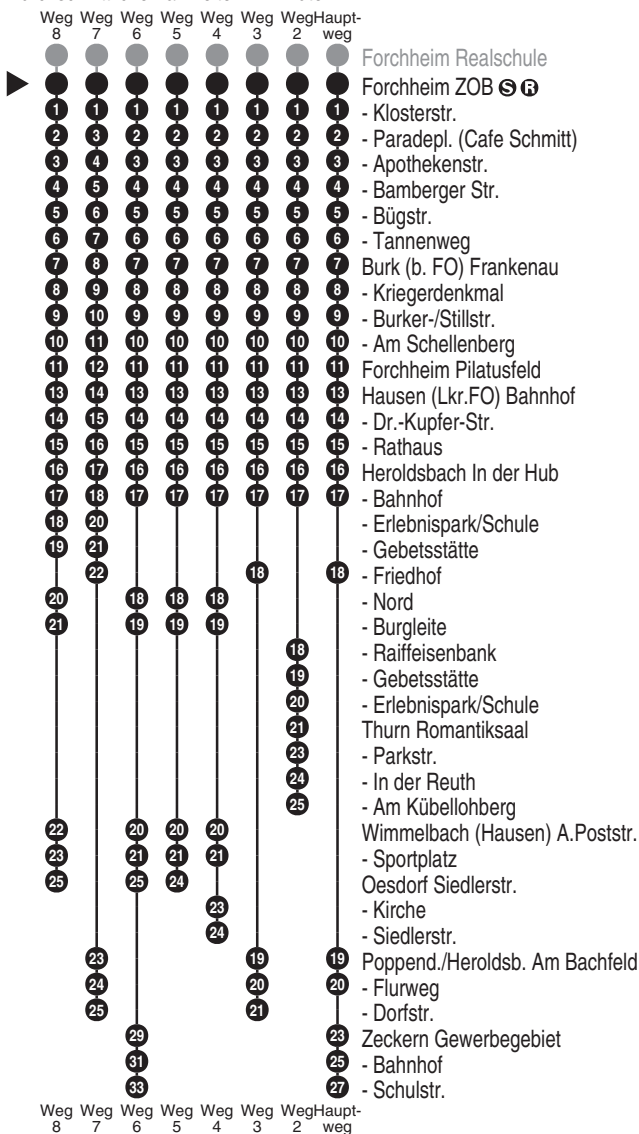

Bus
206

Omnibus Kraus

Omnibus Kraus GmbH & Co. KG Inh. Florian Kraus
Breitweidig 23, 91301 Forchheim
Tel.: 09191 9760-20
www.omnibus-kraus.de
info@omnibus-kraus.de

Abfahren auf Ihr Handy:
QR-Code abfotografieren

<http://m.vgn.de/ezm/ovt/de:09474:9000>

Abfahrtszeiten ab
Forchheim ZOB

Richtung
Zeckern Schulstr.

Gültig ab 14.12.2025

Durchschnittliche Fahrzeiten in Minuten

Uhr	Montag - Freitag	Samstag	Sonn- / Feiertag	Uhr
5	29 ²	30		5
6	00 33 ²	30		6
7	00 30 ^{2,*} 33 ^{V14}	30	30 [■]	7
8	00 ³	30 ⁷	30	8
9	00	30	30 ⁸	9
10	00 ³	30 ⁷	30 ⁸	10
11	00	30	30	11
12	00 33 ²	30 ⁷	30 ⁸	12
13	00 23 ^{V01} 33 ²	30	30	13
14	00 ³	30 ⁷	30 ⁵	14
15	00 33 ²	30	30	15
16	00 33 ²	30 ³	30 ⁵	16
17	00 33 ²	30	30	17
18	00 ³ 33 ²	30 ⁵	30 ⁵	18
19	00 33 ²	30	30	19
20	00 33 ²	30 ⁵	30 ⁵	20
21	00 ⁴ 55	30	30	21
23	35 ⁴	30 ⁵	30 ⁵	23
0	35 ^{6, VN} _{Br}	30 ^{6, VN} _{Br}	30 ^{6, VN} _{Br}	0

Fahrten ohne Fahrwegangabe nehmen den Hauptweg

2...8 = fährt Weg 2 bis 8

■ = verkehrt bis Heroldsbach Bahnhof

* = verkehrt bis Heroldsba. Erlebnispark/Schule

V01 = nur an Schultagen

V14 = nur an schulfreien Tagen

VN = verkehrt nur in Nächten von Fr zu Sa u. Sa zu So. Auch in Nächten zu Feiertagen und zu Brückentagen, zu Rosenmontag und Faschingsdienstag

Br = Als Brückentage gelten Nächte: 01. zu 02.01.2026, 05. zu 06.01.2026, 14. zu 15.05.2026 und 04. zu 05.06.2025