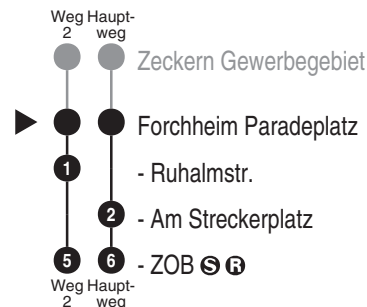

Bus
206

**Omnibus
Kraus**

Omnibus Kraus GmbH & Co. KG Inh. Florian Kraus
Breitweidig 23, 91301 Forchheim
Tel.: 09191 9760-20
www.omnibus-kraus.de
info@omnibus-kraus.de

Abfahrten auf Ihr Handy:
QR-Code abfotografieren

<http://m.vgn.de/ezm/ovf/de:09474:9090>

Abfahrtszeiten ab

Forchheim Paradeplatz

Richtung

Forchheim ZOB

Durchschnittliche Fahrzeiten in Minuten

Änderungsfahrplan, gültig ab 18.05.2026

Uhr	Montag - Freitag	Samstag	Sonn- / Feiertag	Uhr
4				4
5	17 50	21		5
6	17 50	21		6
7	17 50 ^{V01} 51 57 ² _{V01}	21		7
8	20 50	21	21	8
9	50	21	21	9
10	50	21	21	10
11	50	21	21	11
12	50	21	21	12
13	18 50	21	21	13
14	18 50	21	21	14
15	50	25	23	15
16	17 50	21	21	16
17	17 50	24	23	17
18	17 50	21	21	18
19	17 50	21	21	19
20	17 50	21	21	20
21	49	21	21	21
22	59	21	21	22
23				23
0	21	21 ^{VN} _{Br}	21 ^{VN} _{Br}	0
1	26 ^{VN} _{Br}	26 ^{VN} _{Br}	26 ^{VN} _{Br}	1

Fahrten ohne Fahrwegangabe nehmen den Hauptweg VN = verkehrt nur in Nächten von Fr zu Sa u. Sa zu So. Auch in Nächten Br = Als Brückentage gelten Nächste: 01. zu 02.01.2026, 05. zu 06.01.2026, 14. zu 15.05.2026 und 04. zu 05.06.2025
2 = fährt Weg 2 zu Feiertagen und zu Brückentagen, zu Rosenmontag und Faschingsdienstag
V01 = nur an Schultagen