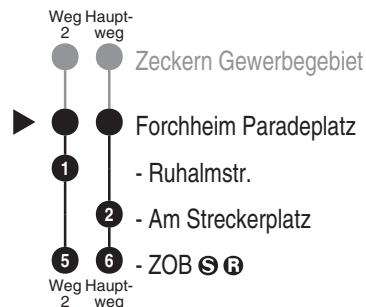

<http://m.vgn.de/ezm/ovf/de:09474:9090>

Abfahrtszeiten ab

Forchheim Paradeplatz

Richtung

Forchheim ZOB S R

Durchschnittliche Fahrzeiten in Minuten

Jahresfahrplan, gültig von 14.12.2025 bis 17.05.2026

Uhr	Montag - Freitag	Samstag	Sonn- / Feiertag	Uhr
4				4
5	17 50	21		5
6	17 50	21		6
7	17 50 ^{V01} 51 57 ² _{V01}	21		7
8	20 50	21	21	8
9	50	21	21	9
10	50	21	21	10
11	50	21	21	11
12	50	21	21	12
13	18 50	21	21	13
14	18 50	21	21	14
15	50	25	23	15
16	17 50	21	21	16
17	17 50	24	23	17
18	17 50	21	21	18
19	17 50	21	21	19
20	17 50	21	21	20
21	49	21	21	21
22	45	21	21	22
23				23
0	21	21 ^{VN} _{Br}	21 ^{VN} _{Br}	0
1	26 ^{VN} _{Br}	26 ^{VN} _{Br}	26 ^{VN} _{Br}	1

Fahrten ohne Fahrwegangabe nehmen den Hauptweg VN = verkehrt nur in Nächten von Fr zu Sa u. Sa zu So. Auch in Nächten Br = Als Brückentage gelten Nächste: 01. zu 02.01.2026, 05. zu 06.01.2026, 14. zu 15.05.2026 und 04. zu 05.06.2025
2 = fährt Weg 2
zu Feiertagen und zu Brückentagen, zu Rosenmontag und Faschingsdienstag
V01 = nur an Schultagen