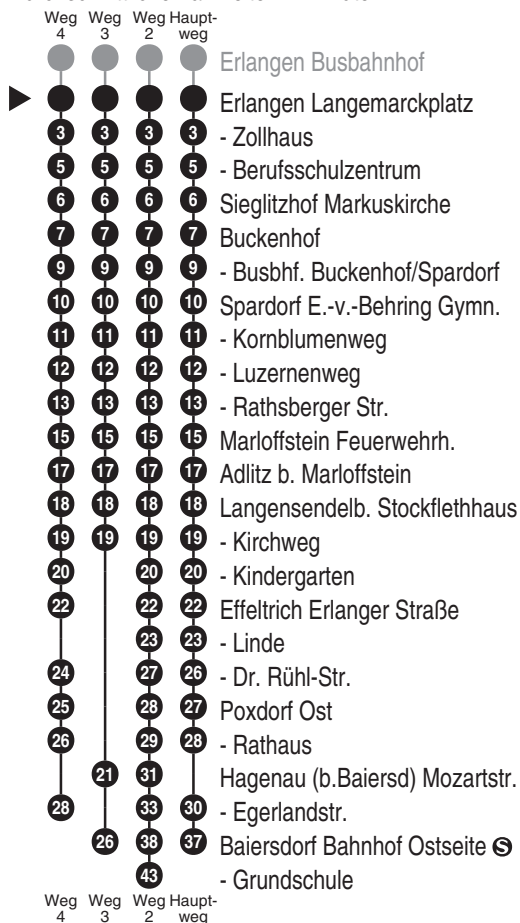

<http://m.vgn.de/ezm/de:09562:3153>

Abfahrtszeiten ab

Erlangen Langemarckplatz

Richtung

Busbhf. Buckenhof/Spardorf

Langensendelbach

Effeltrich

Baiersdorf Bahnhof Ostseite

(Baiersdorf Grundschule)

Gültig ab 14.12.2025

Durchschnittliche Fahrzeiten in Minuten

Uhr	Montag - Freitag	Samstag	Sonn- / Feiertag	Uhr
4				4
5	23 53			5
6	23 33 [■] _{V01} 53 [*] _{V01} 53 ^{V14}	20		6
7	23 ^{V14} 23 ² _{V01} 55	20		7
8	33 53	20	20	8
9	23 53	20	20	9
10	23 53	20	20	10
11	23 53	20	20	11
12	23 53	20	20	12
13	15 [*] _{V01} 15 ³ _{V01} 23 53	20	20	13
14	23 53	20	20	14
15	23 53	20	20	15
16	23 53	20	20	16
17	23 53	20	20	17
18	23 53	20	20	18
19	23 53	20	20	19
20	23 53	20	20	20
21	23	20	20	21
22	23	20	20	22
23	23	20	20	23
0	23 ^{V68}	20		0
1	23 [▼] _{V68}	20 ⁴		1

Weitere Fahrmöglichkeit mit Linie 209 an Schultagen um 07:45 Uhr ab Erlangen Arcaden bis Spardorf Emil-von-Behring-Gymnasium

Fahrten ohne Fahrwegangabe nehmen den Hauptweg ■ = verkehrt bis Langensendelb. Kirchweg ▼ = verkehrt bis Hagenau (Baiersd) Egerlandstr. V14 = nur an schulfreien Tagen

2...4 = fährt Weg 2 bis 4

* = verkehrt bis Effeltrich Linde

V01 = nur an Schultagen

V68 = nur in Nächten Freitag zu Samstag

Alle Angaben ohne Gewähr

efa103; 10.06.2026 00:19:29; 63-208-1-H; j26; 3153