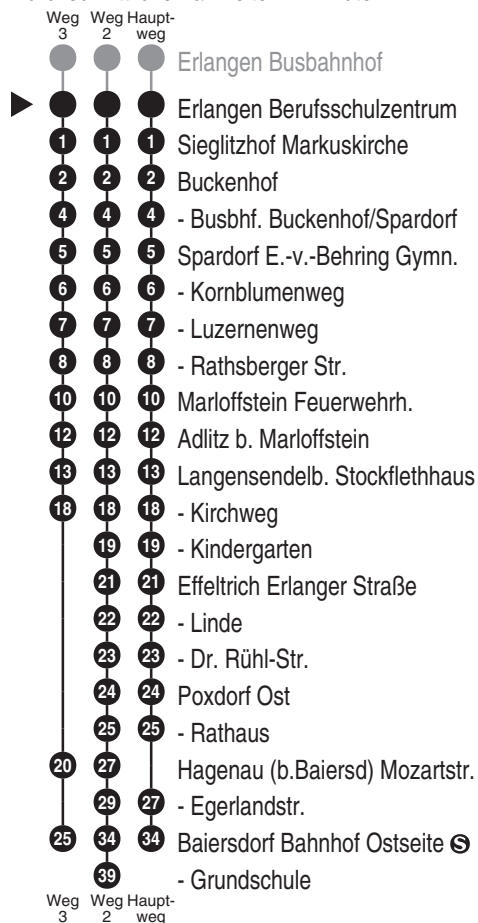

<http://m.vgn.de/ezm/de:09562:3354>

Abfahrtszeiten ab

Erlangen Berufsschulzentrum

Richtung

Busbhf. Buckenhof/Spardorf

Langensendelbach

Effeltrich

Baiersdorf Bahnhof Ostseite ☉

(Baiersdorf Grundschule)

Baustellenfahrplan, gültig von 13.04.2026 bis 15.05.2026

Durchschnittliche Fahrzeiten in Minuten

Uhr	Montag - Freitag	Samstag	Sonn- / Feiertag	Uhr
4				4
5	30 57			5
6	27 34 [■] _{V01} 54 [*] _{V01} 57 ^{V14}	21		6
7	27 ^{V14} 27 ² _{V01} 56	21		7
8	34 57	21	21	8
9	27 57	21	21	9
10	27 57	21	21	10
11	27 57	21	21	11
12	24 54	21	21	12
13	16 [*] _{V01} 21 ³ _{V01} 27 57	21	21	13
14	27 57	21	21	14
15	27 57	21	21	15
16	27 57	21	21	16
17	27 57	21	21	17
18	27 57	21	21	18
19	27 57	21	21	19
20	27 57	21	21	20
21	27	21	21	21
22	24	21	21	22
23	24	21	21	23
0	24 ^{V68}	21		0
1	24 [▼] _{V68}	21 [▼]		1

Weitere Fahrmöglichkeit mit Linie 209 an Schultagen um 07:45 Uhr ab Erlangen Arcaden bis Spardorf Emil-von-Behring-Gymnasium

Baustellenfahrplan, gültig von 13.04.2026 bis 15.05.2026

Fahrten ohne Fahrwegangabe nehmen den Hauptweg ■ = verkehrt bis Langensendelb. Kirchweg ▼ = verkehrt bis Hagenau (Baiersd) Egerlandstr. V14 = nur an schulfreien Tagen

2...3 = fährt Weg 2 bis 3

* = verkehrt bis Effeltrich Linde

V01 = nur an Schultagen

V68 = nur in Nächten Freitag zu Samstag

Alle Angaben ohne Gewähr

efa102; 11.04.2026 10:32:45; 63-208-2-H; j26; 3354