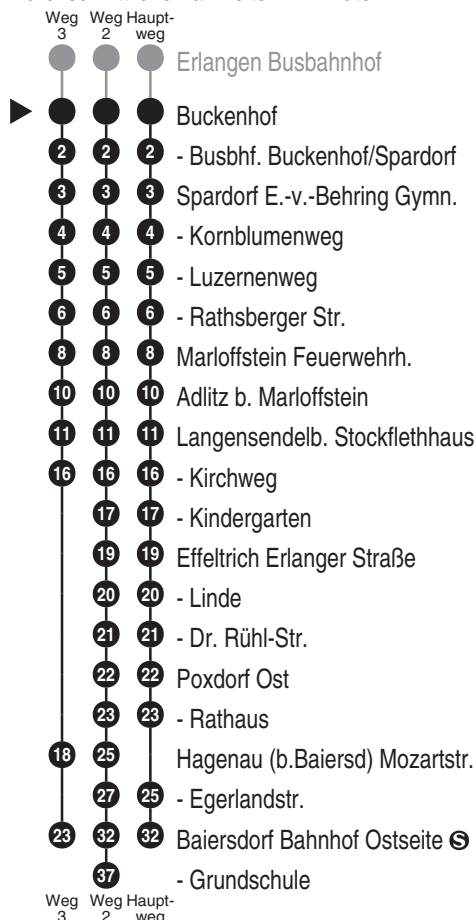

<http://m.vgn.de/ezm/de:09572:6399>

Abfahrtszeiten ab

Buckenhof

Richtung

Busbhf. Buckenhof/Spardorf

Langensendelbach

Effeltrich

Baiersdorf Bahnhof Ostseite ☺

(Baiersdorf Grundschule)

Baustellenfahrplan, gültig von 13.04.2026 bis 15.05.2026

Durchschnittliche Fahrzeiten in Minuten

Uhr	Montag - Freitag	Samstag	Sonn- / Feiertag	Uhr
4				4
5	32 59			5
6	29 36 [■] _{V01} 56 [*] _{V01} 59 ^{V14}	23		6
7	29 ^{V14} 29 ² _{V01} 58	23		7
8	36 59	23	23	8
9	29 59	23	23	9
10	29 59	23	23	10
11	29 59	23	23	11
12	26 56	23	23	12
13	18 [*] _{V01} 23 ³ _{V01} 29 59	23	23	13
14	29 59	23	23	14
15	29 59	23	23	15
16	29 59	23	23	16
17	29 59	23	23	17
18	29 59	23	23	18
19	29 59	23	23	19
20	29 59	23	23	20
21	29	23	23	21
22	26	23	23	22
23	26	23	23	23
0	26 ^{V68}	23		0
1	26 [▼] _{V68}	23 [▼]		1

Weitere Fahrmöglichkeit mit Linie 209 an Schultagen um 07:45 Uhr ab Erlangen Arcaden bis Spardorf Emil-von-Behring-Gymnasium

Baustellenfahrplan, gültig von 13.04.2026 bis 15.05.2026

Fahrten ohne Fahrwegangabe nehmen den Hauptweg ■ = verkehrt bis Langensendelb. Kirchweg ▼ = verkehrt bis Hagenau (Baiersd) Egerlandstr. V14 = nur an schulfreien Tagen

2...3 = fährt Weg 2 bis 3

* = verkehrt bis Effeltrich Linde

V01 = nur an Schultagen

V68 = nur in Nächten Freitag zu Samstag

Alle Angaben ohne Gewähr

efa103; 09.05.2026 05:21:17; 63-208-2-H; j26; 6399