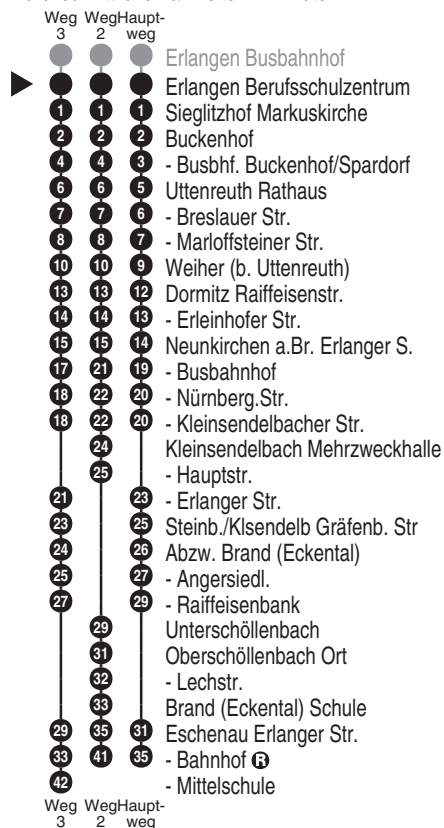

Bus
209

Schmetterling
Bergstr. 20, 91286 Obertrubach
Tel.: 09245 / 9832-60
www.schmetterlingreisen.de
info@schmetterlingreisen.de
Im Störfall: 01805 / 002875

Abfahrten auf Ihr Handy:
QR-Code abfotografieren

<http://m.vgn.de/ezm/ovt/de:09562:3354>

Abfahrtszeiten ab
Erlangen Berufsschulzentrum

Richtung
Neunkirchen a. Br. Busbf.
Eschenau Bahnhof
(Eschenau Mittelschule)

Gültig ab 14.12.2025

Durchschnittliche Fahrzeiten in Minuten

Uhr	Montag - Freitag	Samstag	Sonn- / Feiertag	Uhr
5	15[■]			5
6	00 15[■] 30 40[■] 55[■]	14	14	6
7	10^{V14} 10³_{V01} 40[■]	14 49[■]	14	7
8	05 20[■] 35 50[■]	14 49[■]	14	8
9	05 20[■] 35 50[■]	14 49[■]	14	9
10	05 20[■] 35 50[■]	14 49[■]	14	10
11	05 20[■] 35² 50[■]	14 49[■]	14	11
12	05 20[■] 35 50[■]	14 49[■]	14	12
13	05 10[■]_{V01} 20²_{V01} 20[■] 23^{V01} 30[■]_{V01} 35² 50[■]	14 49[■]	14	13
14	05 20[■] 35 50[■]	14 49[■]	14	14
15	05 20[■] 35 50[■]	14 49[■]	14	15
16	05 20[■] 35 50[■]	14 49[■]	14	16
17	05 20[■] 35² 50[■]	14 49[■]	14	17
18	05 20[■] 35² 50[■]	14 49[■]	14	18
19	05 20[■] 35 50[■]	14	14	19
20	05 19[■] 34 49[■]	14	14	20
21	04[■] 19 49[■]	14	14	21
22	19 49[■]	14	14	22
23	19	19	19	23
0	25	25	25	0
1	29	29	29	1
2	29^{VN}_{Br}	29	29^{VN}_{Br}	2
3	29^{VN}_{Br}	29	29^{VN}_{Br}	3

Weitere Fahrten mit Schnellbus siehe Linie 209E

Ferientermine gemäß Bayerischer Ferienordnung: 22.12.2025-05.01.2026, 16.-20.02., 30.03.-10.04., 26.05.-05.06., 03.08.-14.09., 02.-06.11., 18.11., 24.12.2026-08.01.2027, 08.-12.02., 22.03.-02.04., 18.-28.05., 02.08.-13.09., 02.-05.11., 17.11.

Fahrten ohne Fahrwegangabe nehmen den Hauptweg VN = verkehrt nur in Nächten von Fr zu Sa u. Sa zu So. Auch in Nächten zu Feiertagen und zu Brückentagen, zu Rosenmontag und Faschingsdienstag

2...3 = fährt Weg 2 bis 3

■ = verkehrt bis Neunkirchen a. Br. Busbf.

Br = Als Brückentage gelten Nächte: 01. zu 02.01.2026, 05. zu 06.01.2026, 14. zu 15.05.2026 und 04. zu 05.06.2025

V01 = nur an Schultagen

V14 = nur an schulfreien Tagen

Alle Angaben ohne Gewähr