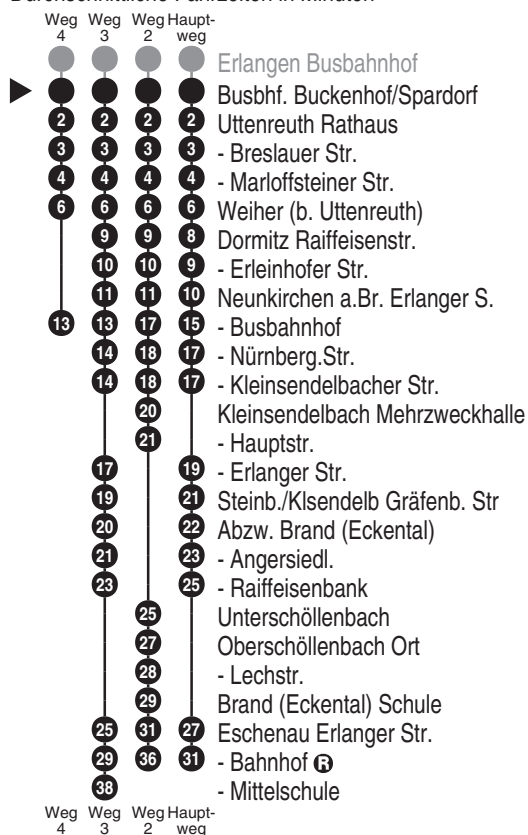

Schmetterling

Bergstr. 20, 91286 Obertrubach
Tel.: 09245 / 9832-60
www.schmetterlingreisen.de
info@schmetterlingreisen.de
Im Störfall: 01805 / 002875

Abfahrten auf Ihr Handy:
QR-Code abfotografieren

<http://m.vgn.de/ezm/ovl/de:09572:6749>

Abfahrtszeiten ab

Busbhf. Buckenhof/Spardorf

Richtung

Neunkirchen a. Br. Busbf.

Eschenau Bahnhof

(Eschenau Mittelschule)

Gültig ab 14.12.2025

Durchschnittliche Fahrzeiten in Minuten

Uhr	Montag - Freitag									Samstag		So/Feier	Uhr
5	19[■]												5
6	04	19[■]	34	44[■]	59[■]					17		17	6
7	14^{V14}	14³_{V01}	44[■]							17	52[■]	17	7
8	09	24[■]	39	54[■]						17	52[■]	17	8
9	09	24[■]	39	54[■]						17	52[■]	17	9
10	09	24[■]	39	54[■]						17	52[■]	17	10
11	09	24[■]	39²	54[■]						17	52[■]	17	11
12	09	24[■]	39	54[■]						17	52[■]	17	12
13	09	14[■]_{V01}	24[■]	26²_{V01}	29^{V01}	32^{4, V01}_{Sp1}	34[■]_{V01}	39²	54[■]	17	52[■]	17	13
14	09	24[■]	39	54[■]						17	52[■]	17	14
15	09	24[■]	39	54[■]						17	52[■]	17	15
16	09	24[■]	39	54[■]						17	52[■]	17	16
17	09	24[■]	39²	54[■]						17	52[■]	17	17
18	09	24[■]	39²	54[■]						17	52[■]	17	18
19	09	24[■]	39	54[■]						17		17	19
20	09	22[■]	37	52[■]						17		17	20
21	07[■]	22	52[■]							17		17	21
22	22	52[■]								17		17	22
23	22									22		22	23
0	28									28		28	0
1	32									32		32	1
2	32^{VN}_{Br}									32		32^{VN}_{Br}	2
3	32^{VN}_{Br}									32		32^{VN}_{Br}	3

Weitere Fahrten mit Schnellbus siehe Linie 209E

Ferientermine gemäß Bayerischer Ferienordnung: 22.12.2025-05.01.2026, 16.-20.02., 30.03.-10.04., 26.05.-05.06., 03.08.-14.09., 02.-06.11., 18.11., 24.12.2026-08.01.2027, 08.-12.02., 22.03.-02.04., 18.-28.05., 02.08.-13.09., 02.-05.11., 17.11.

Fahrten ohne Fahrwegangabe nehmen den Hauptweg
2...4 = fährt Weg 2 bis 4

VN = verkehrt nur in Nächten von Fr zu Sa u. Sa zu So. Auch in Nächten zu Feiertagen und zu Brückentagen, zu Rosenmontag und Faschingsdienstag

■ = verkehrt bis Neunkirchen a. Br. Busbf.

Br = Als Brückentage gelten Nächte: 01. zu 02.01.2026, 05. zu 06.01.2026, 14. zu 15.05.2026 und 04. zu 05.06.2025

V01 = nur an Schultagen

Sp1 = fährt weiter als VGN-Linie 225 nach Neunkirchen a Br.

V14 = nur an schulfreien Tagen