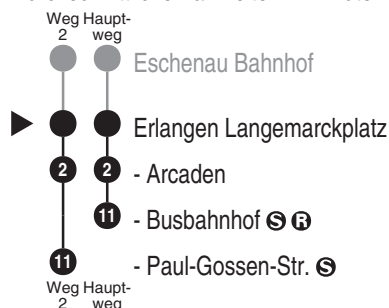

Bus
209

Schmetterling

Bergstr. 20, 91286 Obertrubach
Tel.: 09245 / 9832-60
www.schmetterlingreisen.de
info@schmetterlingreisen.de
Im Störfall: 01805 / 002875

Abfahren auf Ihr Handy:
QR-Code abfotografieren

<http://m.vgn.de/ezm/ovt/de:09562:3153>

Abfahrtszeiten ab

Erlangen Langemarckplatz

Richtung

Erlangen Busbahnhof

(Erlangen Paul-Gossen-Str.)

Gültig ab 14.12.2025

Durchschnittliche Fahrzeiten in Minuten

Weitere Fahrten mit Schnellbus siehe Linie 209E

Ferientermine gemäß Bayerischer Ferienordnung: 22.12.2025-05.01.2026, 16.-20.02., 30.03.-10.04., 26.05.-05.06., 03.08.-14.09., 02.-06.11., 18.11., 24.12.2026-08.01.2027, 08.-12.02., 22.03.-02.04., 18.-28.05., 02.08.-13.09., 02.-05.11., 17.11.

Fahrten ohne Fahrwegangabe nehmen den Hauptweg VN = verkehrt nur in Nächten von Fr zu Sa u. Sa zu So. Auch in Nächten zu Feiertagen und zu Brückentagen, zu Rosenmontag und Faschingsdienstag

2 = fährt Weg 2